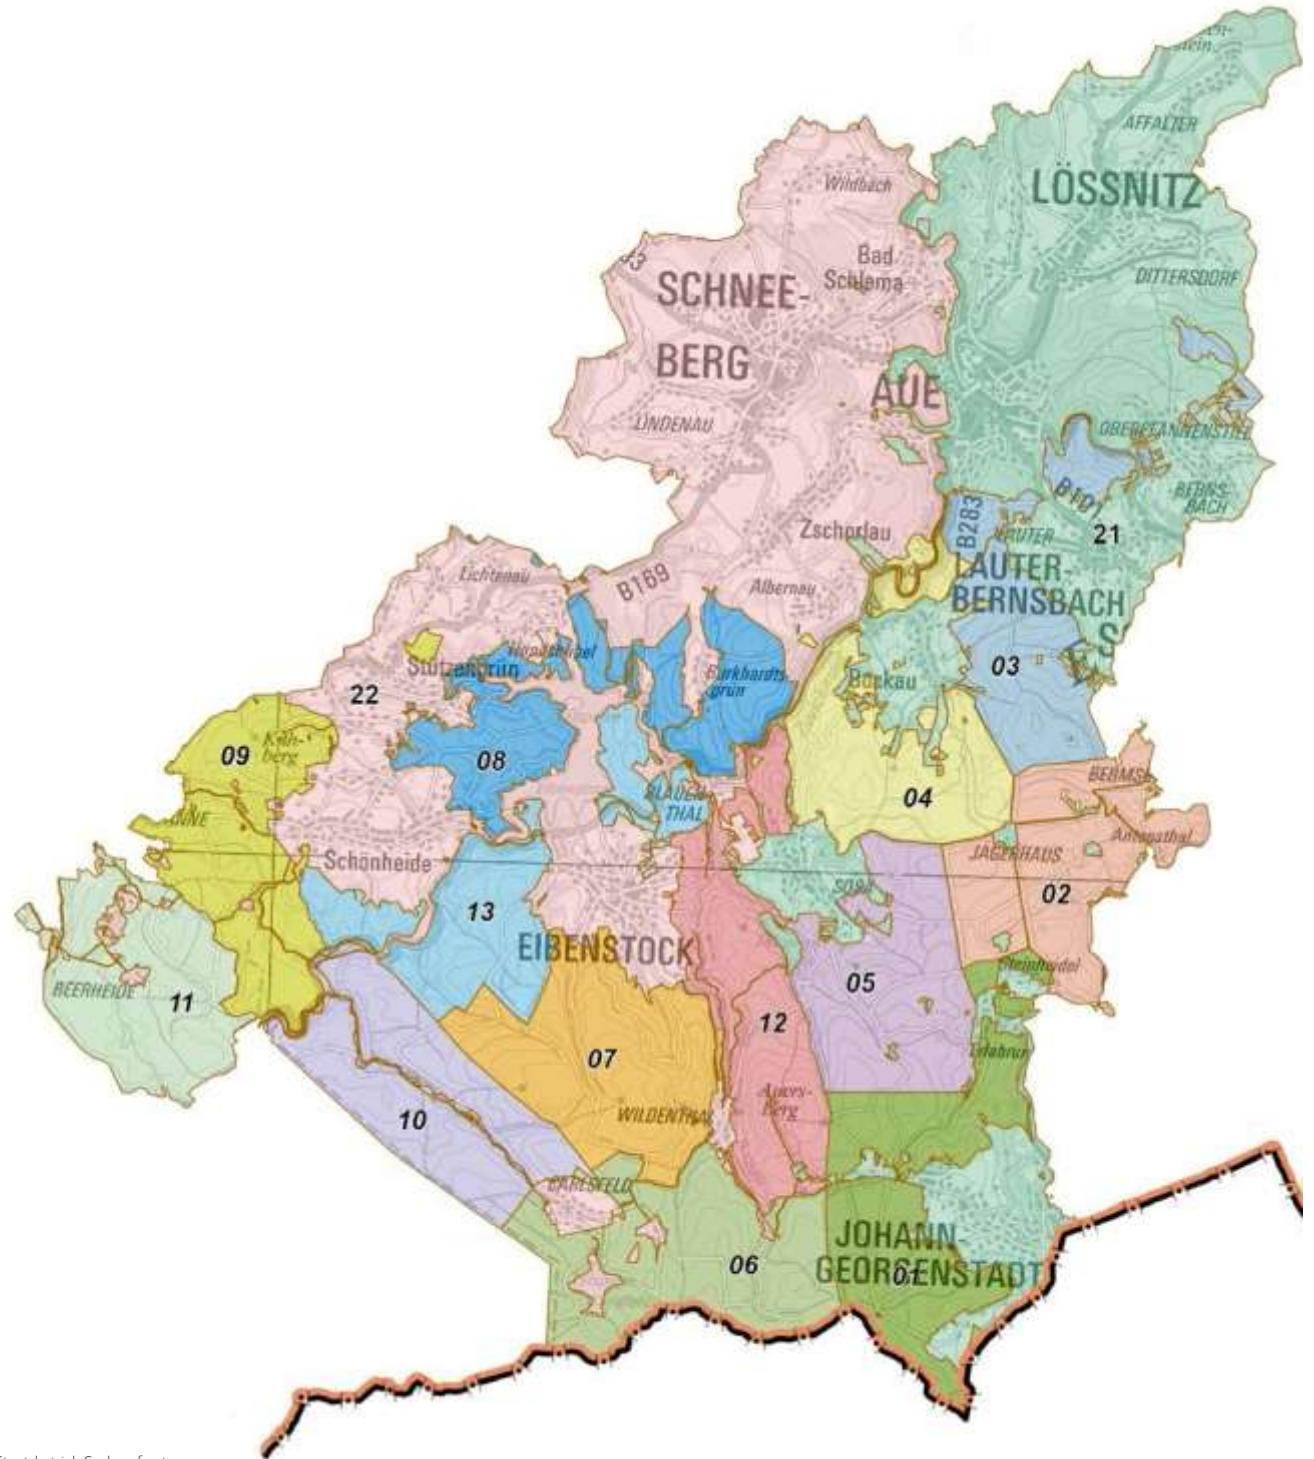

Verwaltungsjagd

E-Mail: eibenstock.jagd@smekul.sachsen.de

Brennholz

E-Mail: eibenstock.brennholz@smekul.sachsen.de

Forstbezirk Eibenstock

Staatsbetrieb Sachsenforst

Forstbezirk Eibenstock

Der Forstbezirk Eibenstock liegt im Erzgebirgskreis und zu einem geringen Teil im Vogtlandkreis. Das Gesamtterritorium umfasst ca. 40.000 ha. Die Waldfläche beträgt rund 26.000 ha. Damit ist der Forstbezirk Eibenstock mit einem Waldanteil von ca. 63 % der waldreichste im Freistaat Sachsen.

Waldbauliches Ziel ist eine Mischung von Fichten, Buchen und Weißtannen, die noch bis ins 17. Jahrhundert hinein die vorherrschende Waldgesellschaft in der Region bildeten.

Allgemeine Informationen über den Forstbezirk Eibenstock (Stand 01.01.2018)

Territorialfläche	400 km ²
Gesamtwaldfläche	26.253 ha
davon:	
Staatswald (Freistaat Sachsen):	20.562 ha
Staatswald (Bund):	1 ha
Körperschaftswald:	1.357 ha
Kirchenwald:	551 ha
Privatwald:	3.461 ha
Treuhandrestwald:	321 ha

Revierstruktur

01	Johanngeorgenstadt
02	Antonsthal
03	Conradswiese
04	Bockau
05	Sosa
06	Wildenthal
07	Eibenstock
08	Hundshübel
09	Schönheide
10	Carlsfeld
11	Grünheide
12	Auersberg
13	Torfhaus
21	Aue
22	Schneeberg