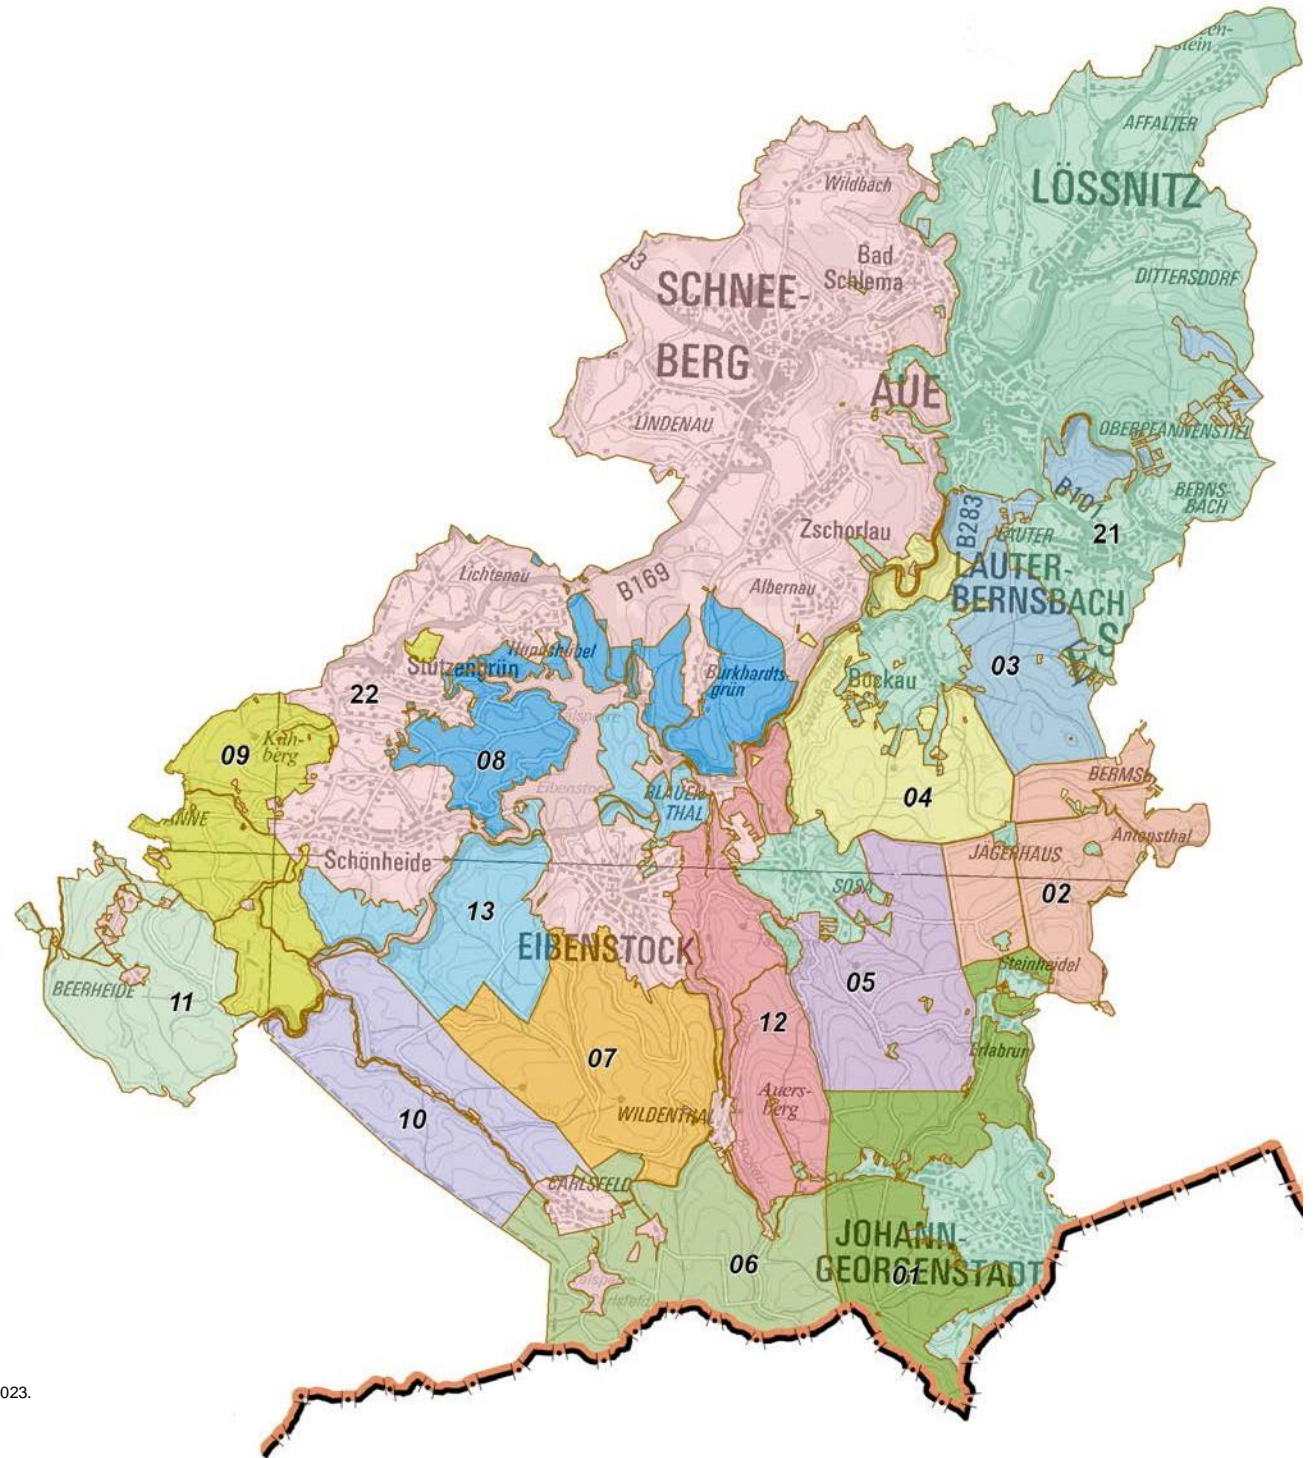

## Forstbezirk Eibenstock

Der Forstbezirk Eibenstock liegt im Erzgebirgskreis und zu einem geringen Teil im Vogtlandkreis. Das Gesamtterritorium umfasst ca. 40.000 ha. Die Waldfläche beträgt rund 26.000 ha. Damit ist der Forstbezirk Eibenstock mit einem Waldanteil von ca. 63 % der waldreichste im Freistaat Sachsen.

Waldbauliches Ziel ist eine Mischung von Fichten, Buchen und Weißtannen, die noch bis ins 17. Jahrhundert hinein die vorherrschende Waldgesellschaft in der Region bildeten.

#### Forstbezirk Eibenstock (Stand 01.01.2018)

Territorialfläche	400 km <sup>2</sup>
Gesamtwaldfläche	26.253 ha
Staatswald (Freistaat Sachsen):	20.562 ha
Staatswald (Bund):	1 ha
Körperschaftswald:	1.357 ha
Kirchenwald:	551 ha
Privatwald:	3.461 ha
Treuhandrestwald:	321 ha

### Revierstruktur

01	Revier 01 Johanngeorgenstadt
02	Revier 02 Antonsthal
03	Revier 03 Conradswiese
04	Revier 04 Bockau
05	Revier 05 Sosa
06	Revier 06 Wildenthal
07	Revier 07 Eibenstock
08	Revier 08 Hundshübel
09	Revier 09 Schönheide
10	Revier 10 Carlsfeld
11	Revier 11 Grünheide
12	Revier 12 Auersberg
13	Revier 13 Torfhaus
21	Revier 21 Aue
22	Revier 22 Schneeberg