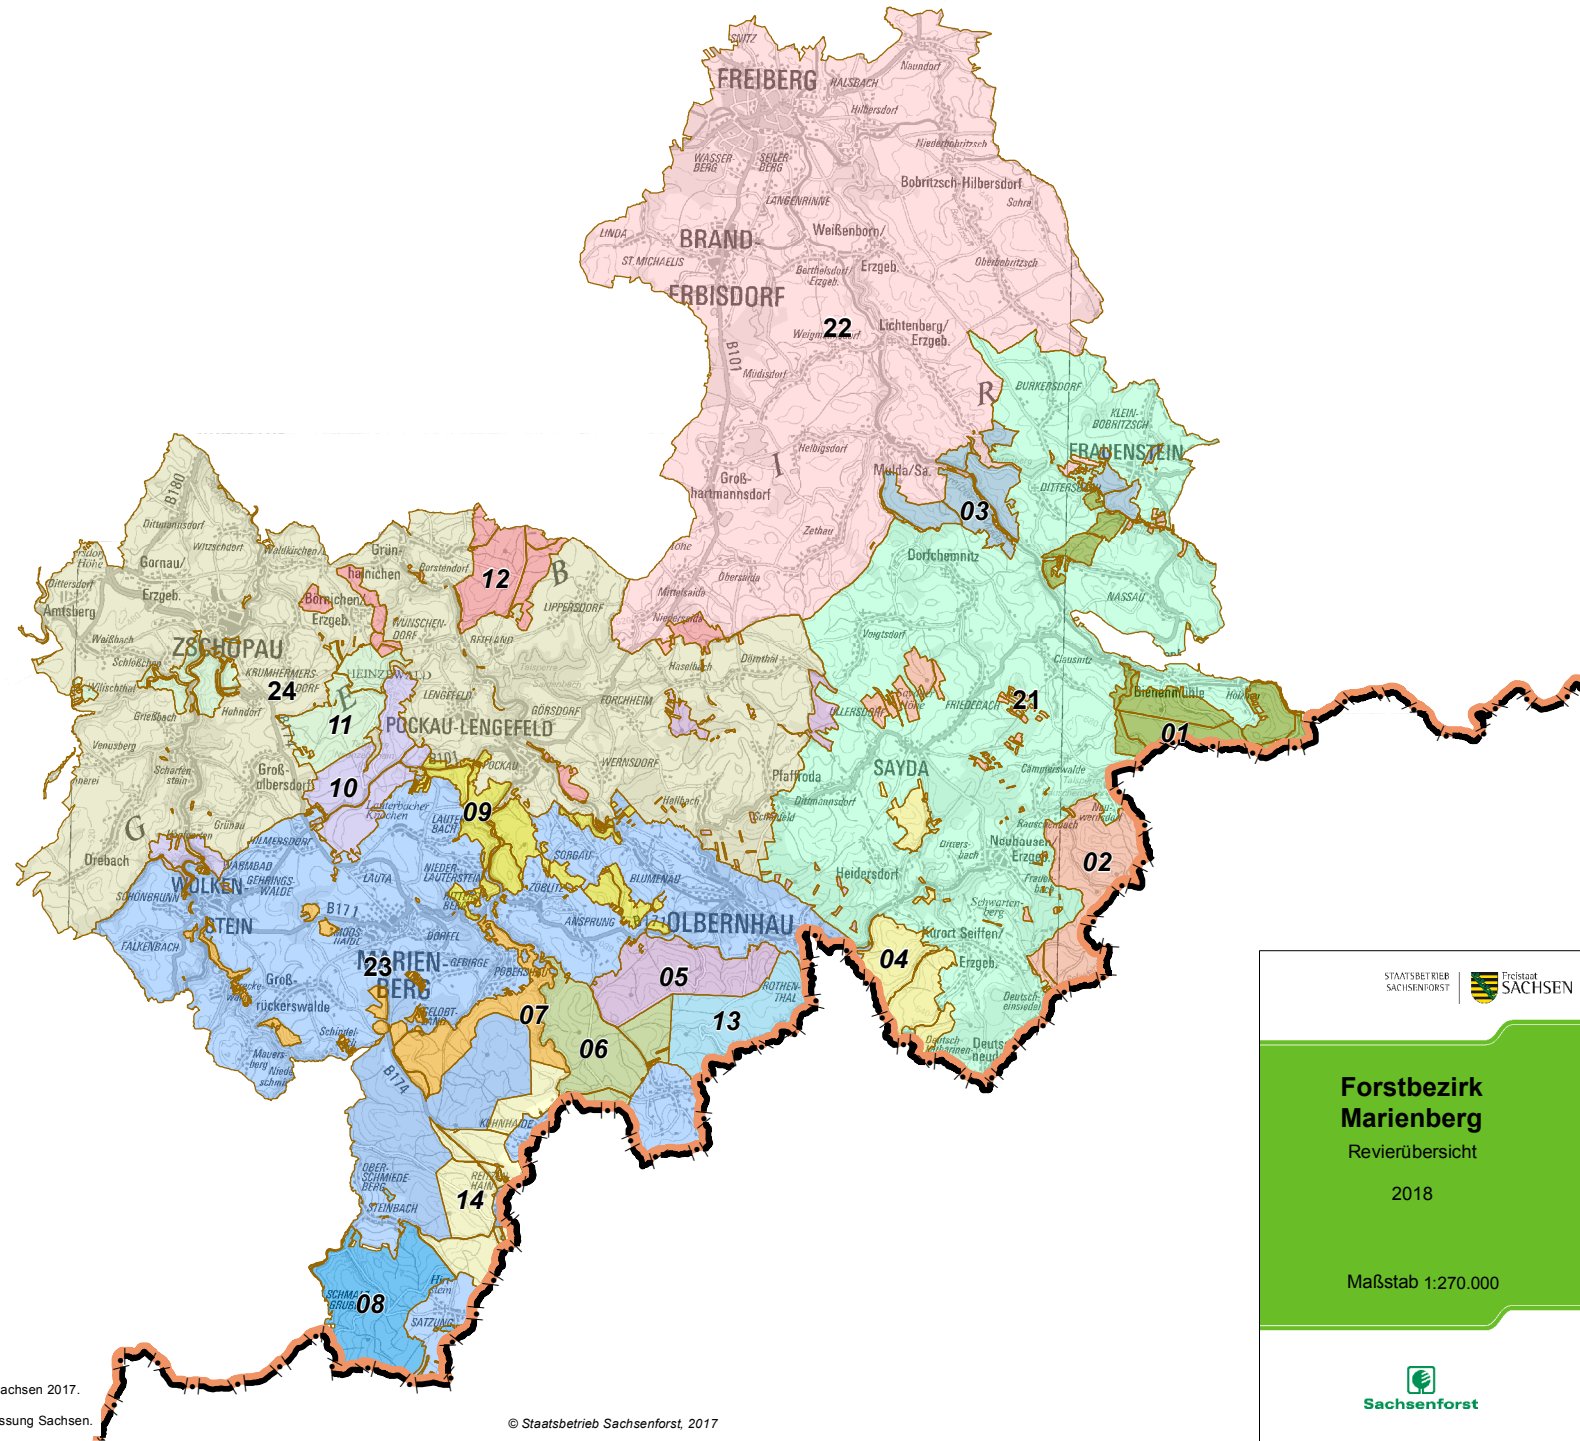

Administrative Grenzen

-  Staatsgrenze
-  Landesgrenze

Forstorganisatorische Grenzen

-  Forstbezirksgrenze
-  Reviergrenze

- 06** Landeswaldrevier
- 21** Betreuungswaldrevier

-  01 Rechenberg
-  02 Rauschenbach
-  03 Lichtenberg
-  04 Hirschberg
-  05 Olbernhau
-  06 Ansprung
-  07 Gelobtland
-  08 Steinbach
-  09 Zöblitz
-  10 Heinzebank
-  11 Börnichen
-  12 Borstendorf
-  13 Rothenthal
-  14 Reitzenhain
-  21 Neuhausen
-  22 Freiberg
-  23 Marienberg
-  24 Rauenstein

Forstbezirk Marienberg
 Revierübersicht
 2018

Maßstab 1:270.000

Darstellung auf Grundlage der UK200, © Staatsbetrieb Geobasisinformation und Vermessung Sachsen 2017. Änderungen und thematische Erweiterungen durch den Herausgeber. Jede Vervielfältigung bedarf der Erlaubnis des Staatsbetriebes Geobasisinformation und Vermessung Sachsen.