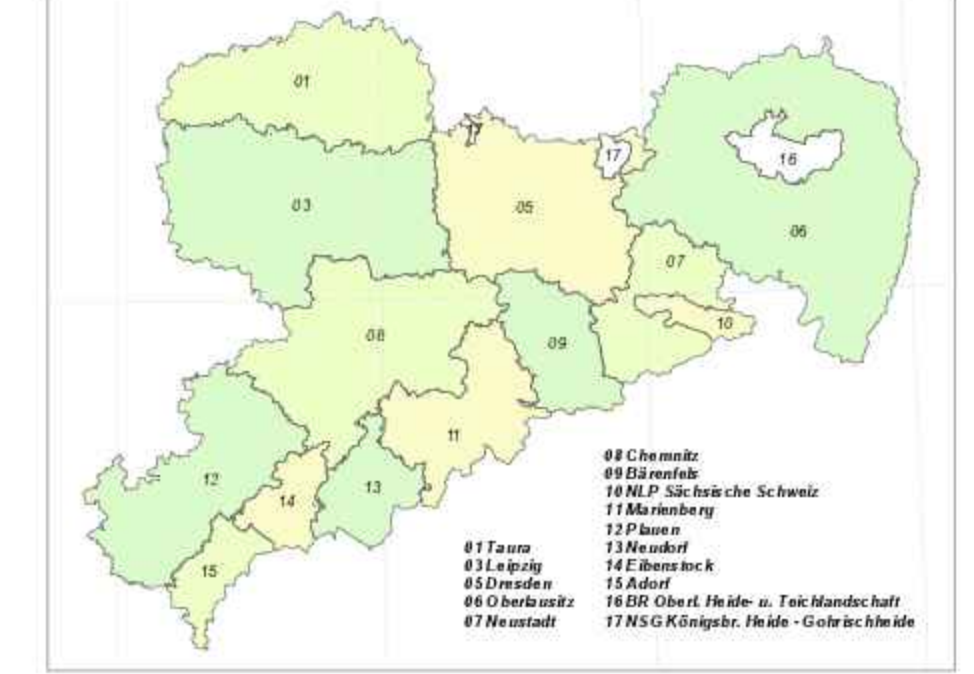

Übersicht der Forstbezirke