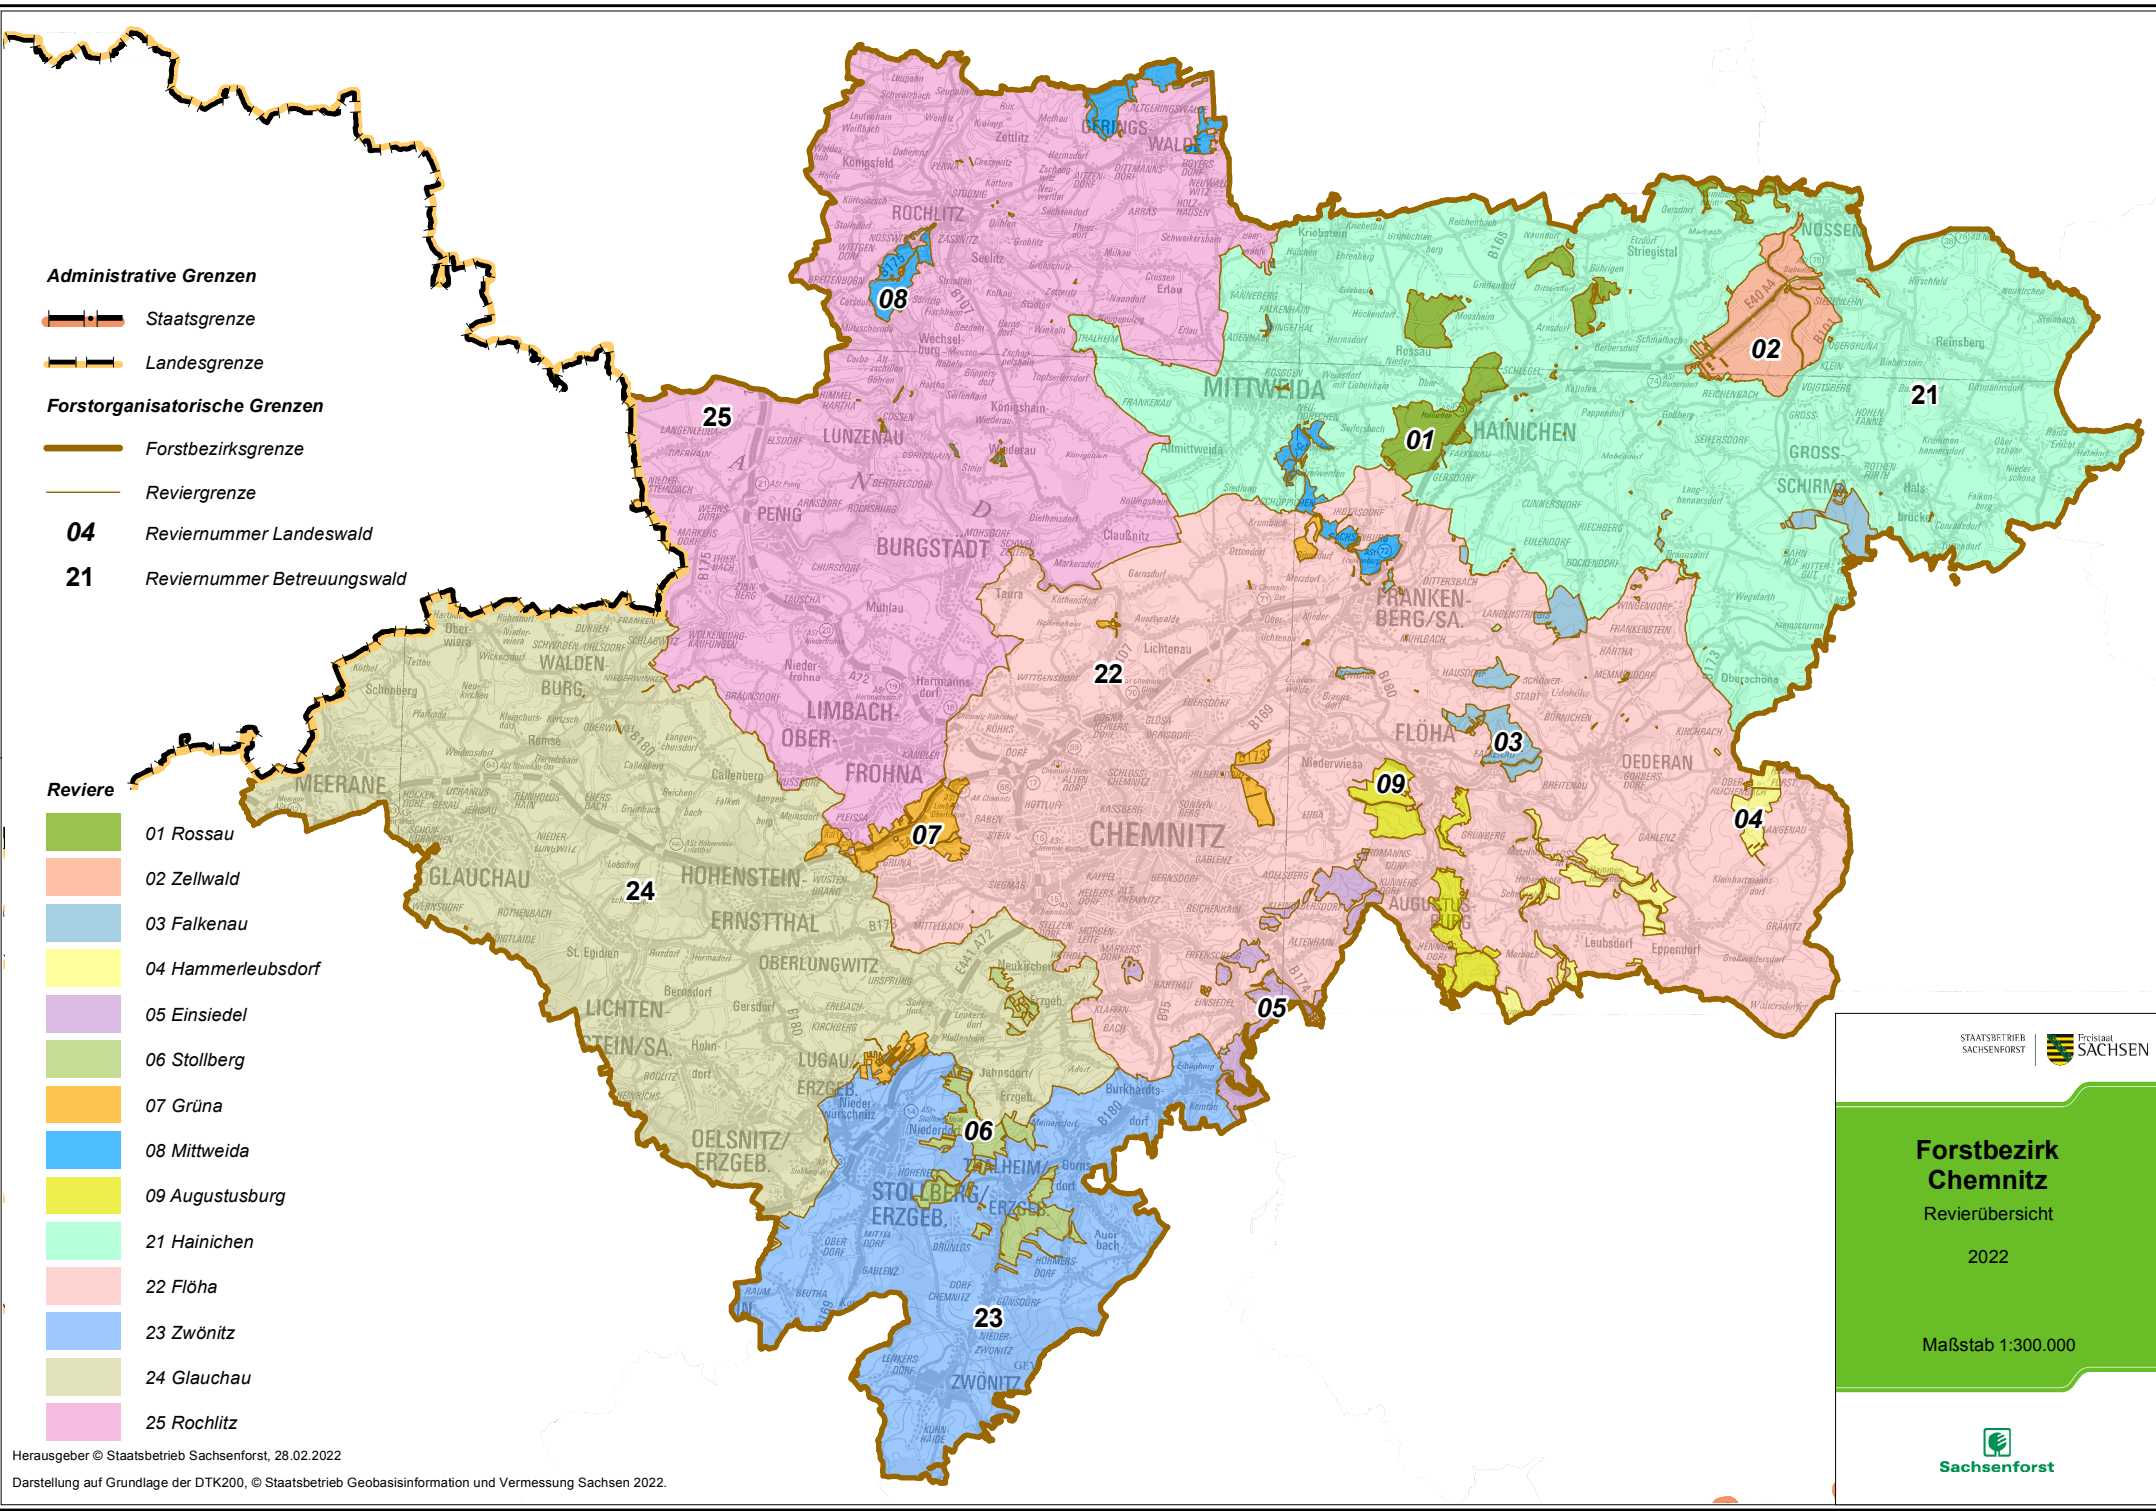

Administrative Grenzen

— Staatsgrenze

— Landesgrenze

Forstorganisatorische Grenzen

— Forstbezirksgrenze

— Reviergrenze

04 Reviernummer Landeswald

21 Reviernummer Betreuungswald

Reviere

- 01 Rossau
- 02 Zellwald
- 03 Falkenau
- 04 Hammerleubsdorf
- 05 Einsiedel
- 06 Stollberg
- 07 Gröna
- 08 Mittweida
- 09 Augustusburg
- 21 Hainichen
- 22 Flöha
- 23 Zwönitz
- 24 Glauchau
- 25 Rochlitz

Forstbezirk Chemnitz

Revierübersicht

2022

Maßstab 1:300.000

Herausgeber © Staatsbetrieb Sachsenforst, 28.02.2022
Darstellung auf Grundlage der DTK200, © Staatsbetrieb Geobasisinformation und Vermessung Sachsen 2022.