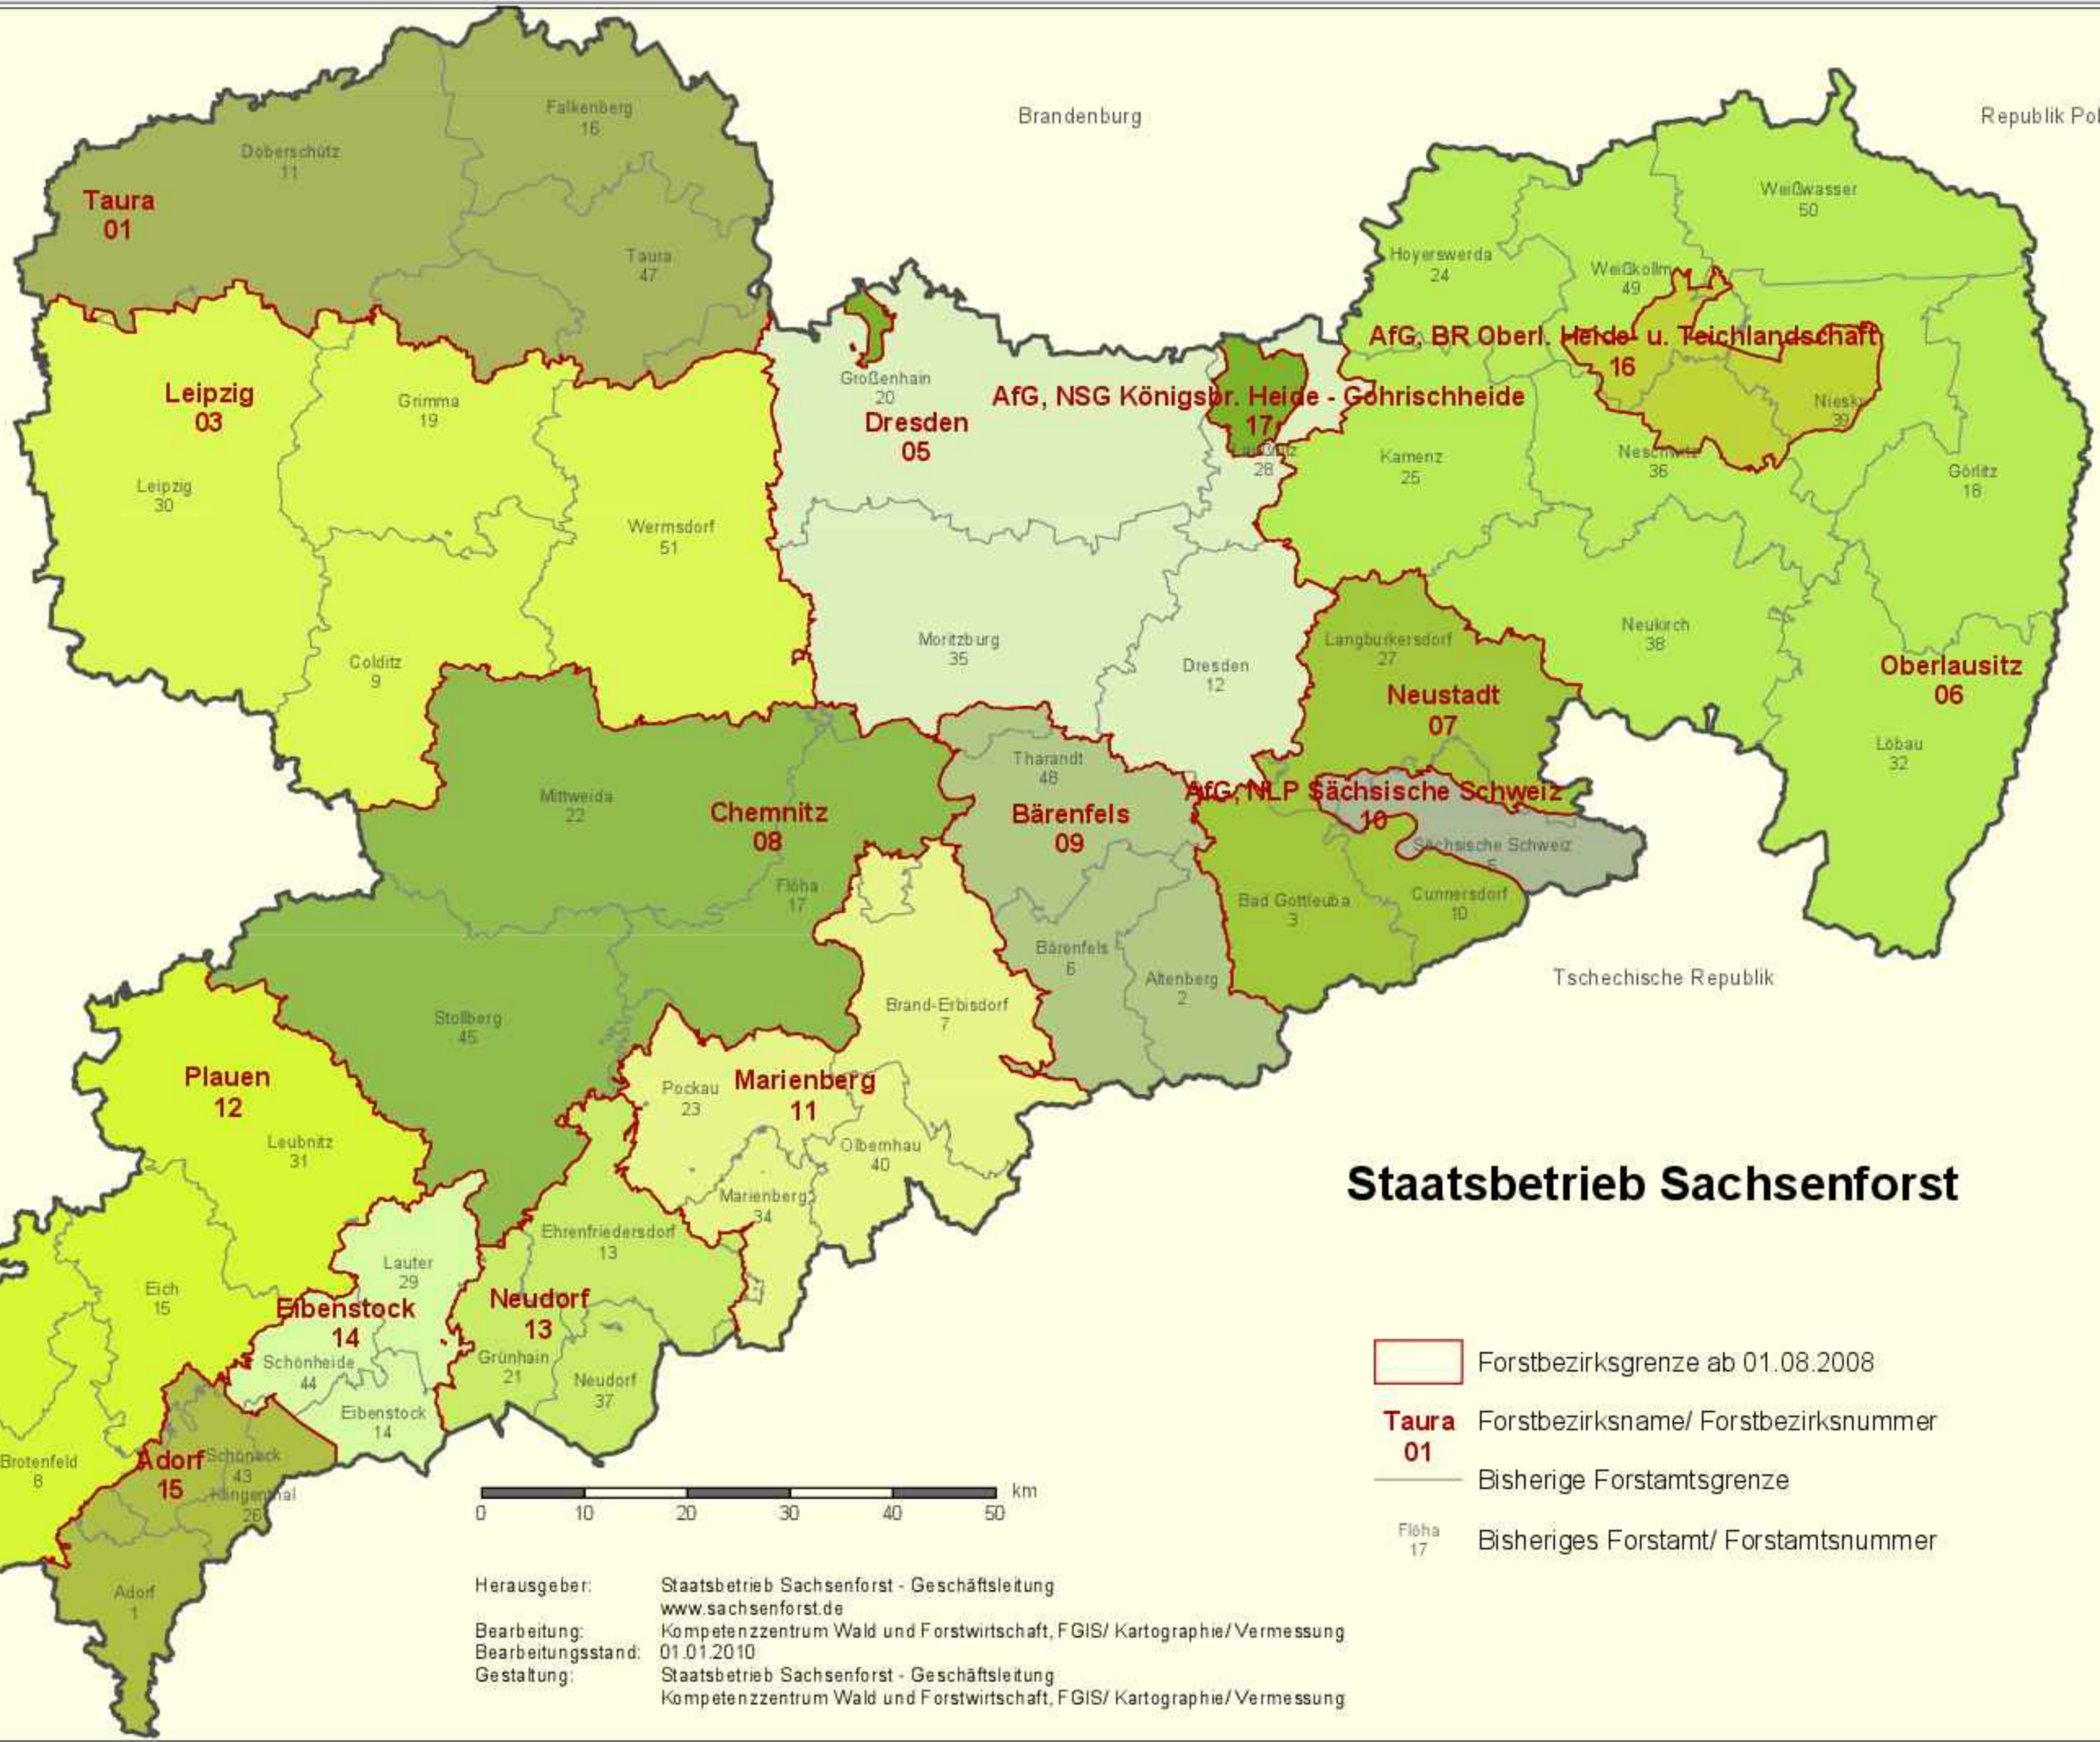

Sachsen-Anhalt

Brandenburg

Republik Polen

Staatsbetrieb Sachsenforst

-  Forstbezirksgrenze ab 01.08.2008
- Taura 01** Forstbezirksname/ Forstbezirksnummer
-  Bisherige Forstamtsgrenze
-  Bisheriges Forstamt/ Forstamtsnummer

Herausgeber: Staatsbetrieb Sachsenforst - Geschäftsleitung
 www.sachsenforst.de
 Bearbeitung: Kompetenzzentrum Wald und Forstwirtschaft, FGIS/ Kartographie/ Vermessung
 Bearbeitungsstand: 01.01.2010
 Gestaltung: Staatsbetrieb Sachsenforst - Geschäftsleitung
 Kompetenzzentrum Wald und Forstwirtschaft, FGIS/ Kartographie/ Vermessung

Freistaat Thüringen

Freistaat Bayern

Tschechische Republik