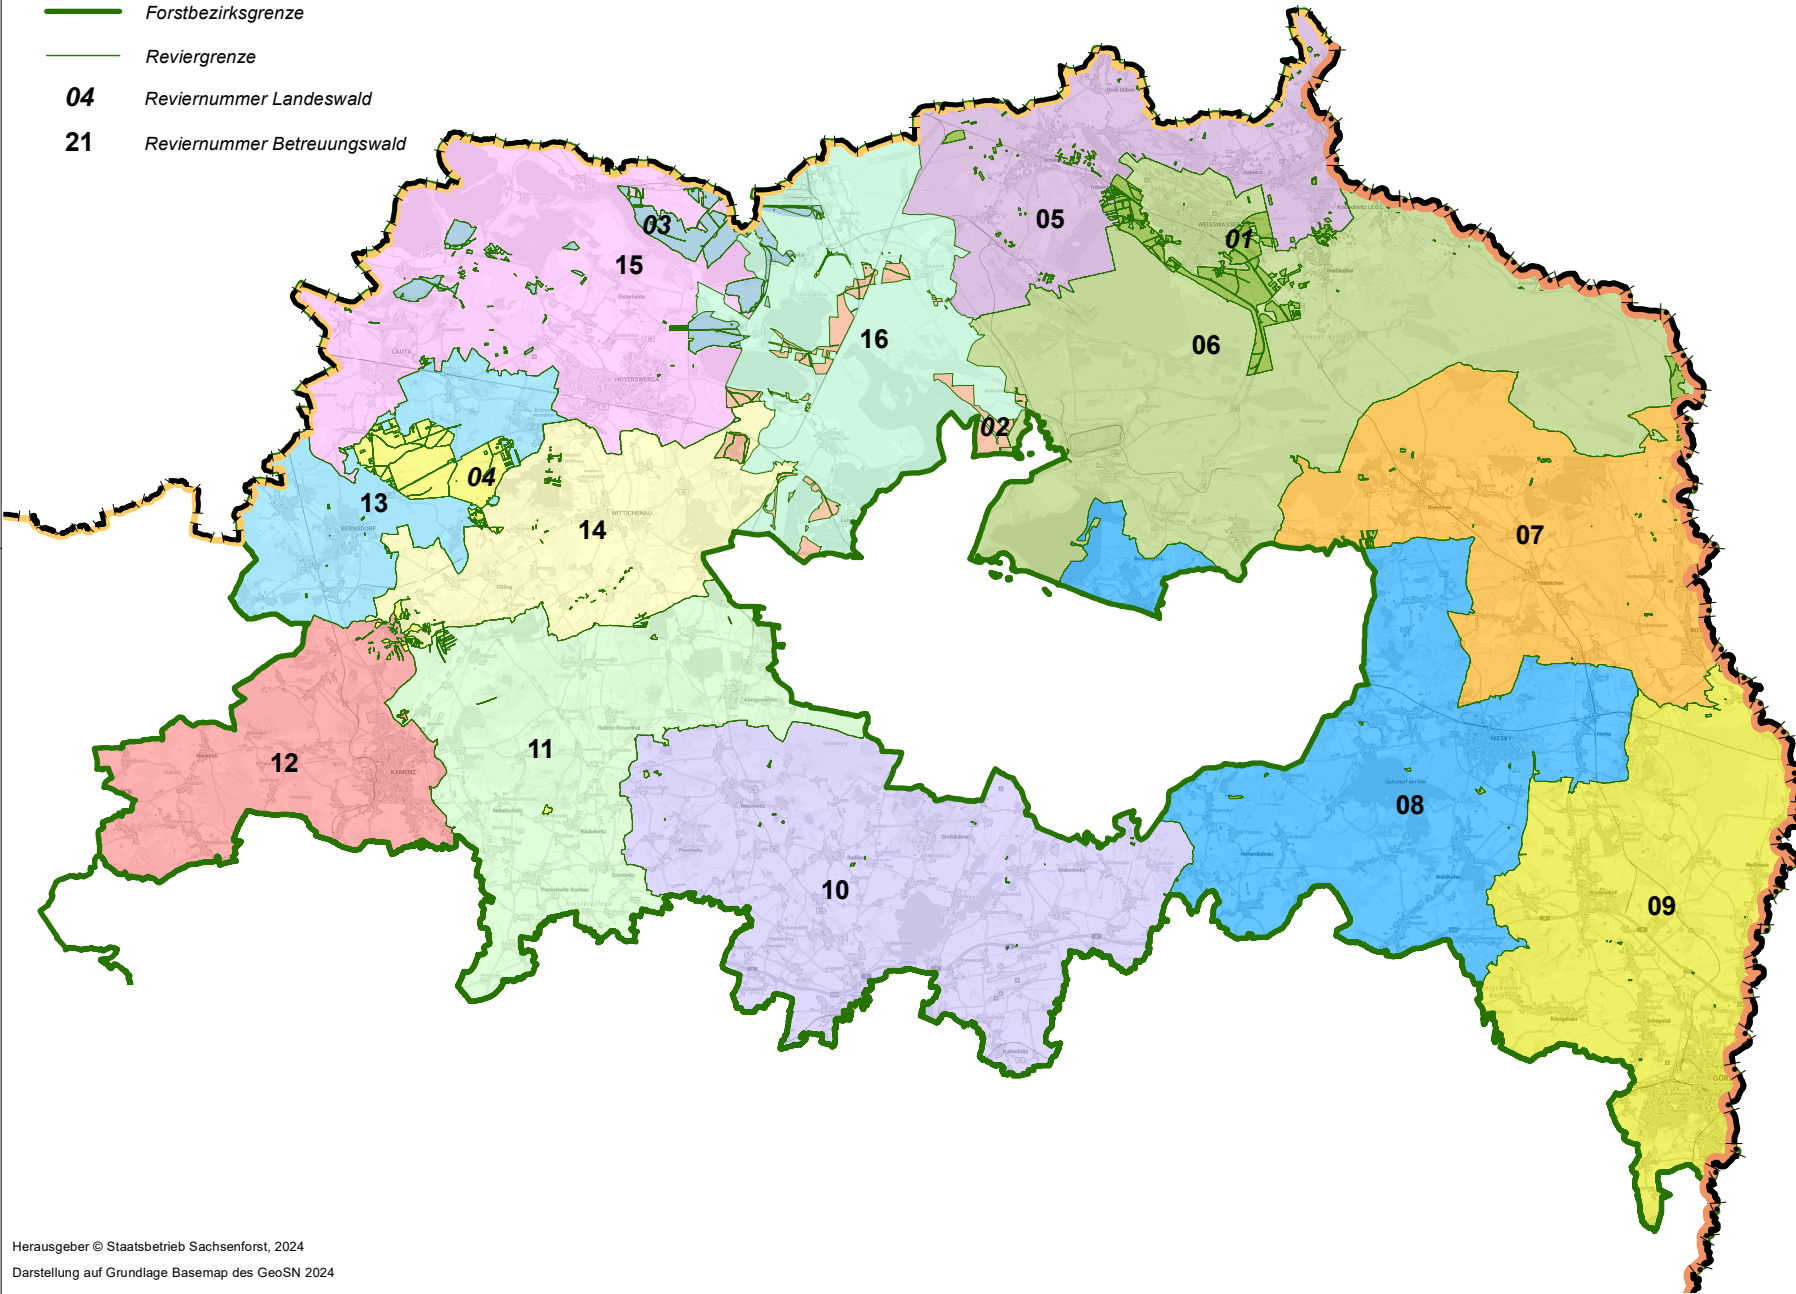

**Administrative Grenzen**

- Staatsgrenze
- Landesgrenze

**Forstorganisatorische Grenzen**

- Forstbezirksgrenze
- Reviergrenze
- 04** Reviernummer Landeswald
- 21** Reviernummer Betreuungswald

**Reviere**

- 01 Hermannsdorf
- 02 Lohsa
- 03 Seidewinkel
- 04 Neukollm
- 05 Schleife
- 06 Weißwasser
- 07 Hähnichen
- 08 Niesky
- 09 Königshain
- 10 Malschwitz
- 11 Räckelwitz
- 12 Kamenz
- 13 Bernsdorf
- 14 Wittichenau
- 15 Elsterheide
- 16 Spreewitz

STAATSBETRIEB SACHSENFORST | Freistaat SACHSEN

**Forstbezirk Oberlausitz**

Revierübersicht  
zum 01.01.2024

Maßstab 1:350.000

Sachsenforst