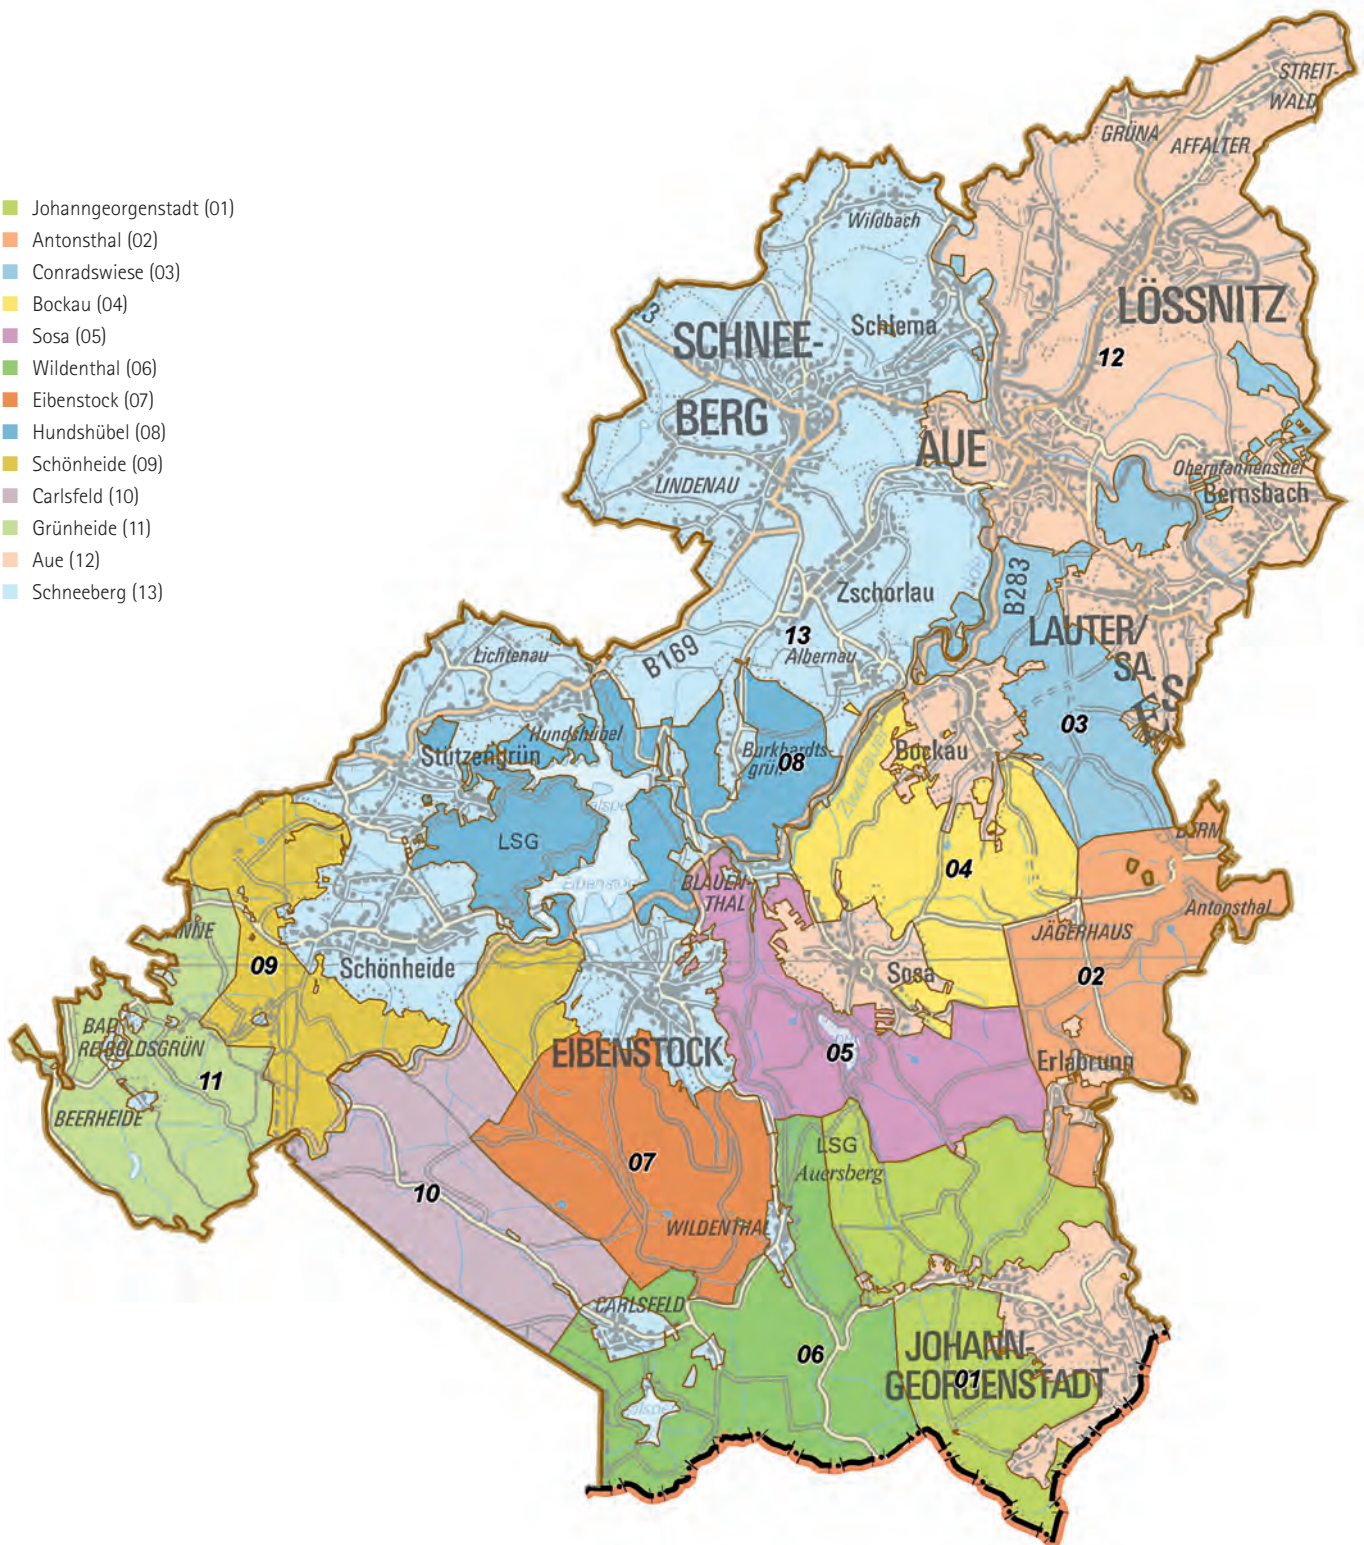

# Staatsbetrieb Sachsenforst

## Forstbezirk Eibenstock

- Johanngeorgenstadt (01)
- Antonsthal (02)
- Conradswiese (03)
- Bockau (04)
- Sosa (05)
- Wildenthal (06)
- Eibenstock (07)
- Hundshübel (08)
- Schönheide (09)
- Carlsfeld (10)
- Grünheide (11)
- Aue (12)
- Schneeberg (13)

### Allgemeine Informationen über den Forstbezirk Eibenstock

■ Gesamtfläche:	400 km <sup>2</sup>
■ Waldfläche:	25.577 ha
■ Landeswald:	20.184 ha
■ Privatwald:	2.726 ha
■ Körperschaftswald:	1.969 ha
■ Bundeswald:	698 ha
■ Holzeinschlag Landeswald:	170.000 m <sup>3</sup> /Jahr
■ Mitarbeiter/-innen:	87 Personen