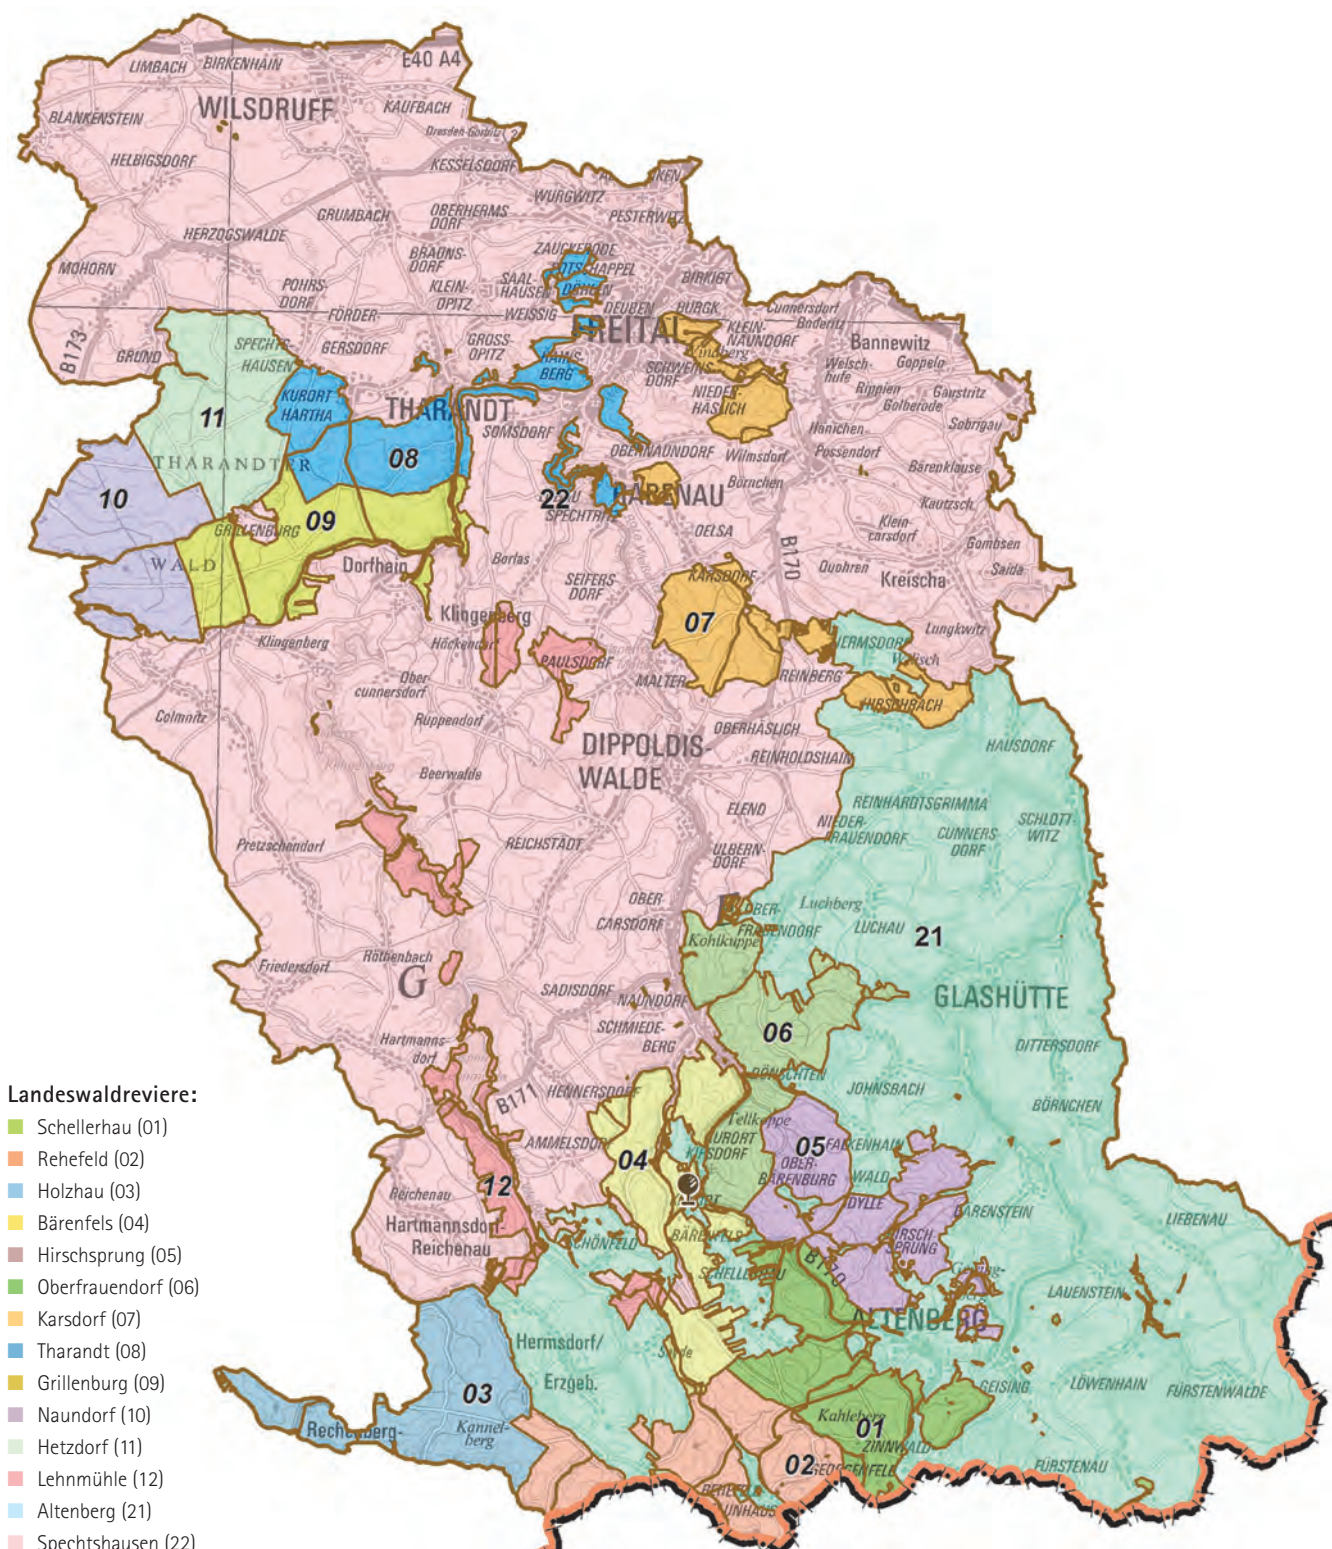

Staatsbetrieb Sachsenforst

Forstbezirk Bärenfels

Staatsbetrieb Sachsenforst

Forstbezirk Bärenfels

Forstbezirksleiter: Dr. Sven Irrgang
Adresse: Alte Böhmisches Straße 2, 01773 Altenberg OT Bärenfels
Telefon: 035052 6130
Telefax: 035052 61328
E-Mail: poststelle.sbs-baerenfels@smul.sachsen.de
Sprechzeiten: Mo bis Do 7 – 16 Uhr, Fr 7 – 14 Uhr

■ Forstreviere im Staatswald

Leiter Staatsforstbetrieb	Bert Hommel	035052 613210
Rev. 01 Schellerhau	Eckhard Heinze	035056 23716
Rev. 02 Rehefeld	Uwe Liebscher	035057 51361
Rev. 03 Holzhau	Maik Stachowiak	037327 83250
Rev. 04 Bärenfels	David Herold	035052 22329
Rev. 05 Hirschsprung	Thomas Funke	035056 23714
Rev. 06 Oberfrauendorf	Achim Funke	035056 23712
Rev. 07 Karsdorf	Steffen Seyfert	03504 614195
Rev. 08 Tharandt	Dirk Junkuhn	035203 39065
Rev. 09 Grillenburg	Holger Baumann	035203 39062
Rev. 10 Naundorf	Maik Schumann	035203 39061
Rev. 11 Hetzdorf	Jürgen Schmieder	035209 20464
Rev. 12 Lehmühle	Stephan Radler	035052 613212

■ Sprechzeiten der Revierförster: Do 16 – 18 Uhr oder nach Vereinbarung

Allgemeine Informationen über den Forstbezirk Bärenfels (Stand 01.01.2018)

■ Territorialfläche:	790 km ²
■ Gesamtwaldfläche:	27.432 ha
■ Staatswald (Freistaat):	18.839 ha
■ Staatswald (Bund):	19 ha
■ Körperschaftswald:	1.398 ha
■ Kirchenwald:	222 ha
■ Privatwald:	6.935 ha
■ Treuhandrestwald:	19 ha