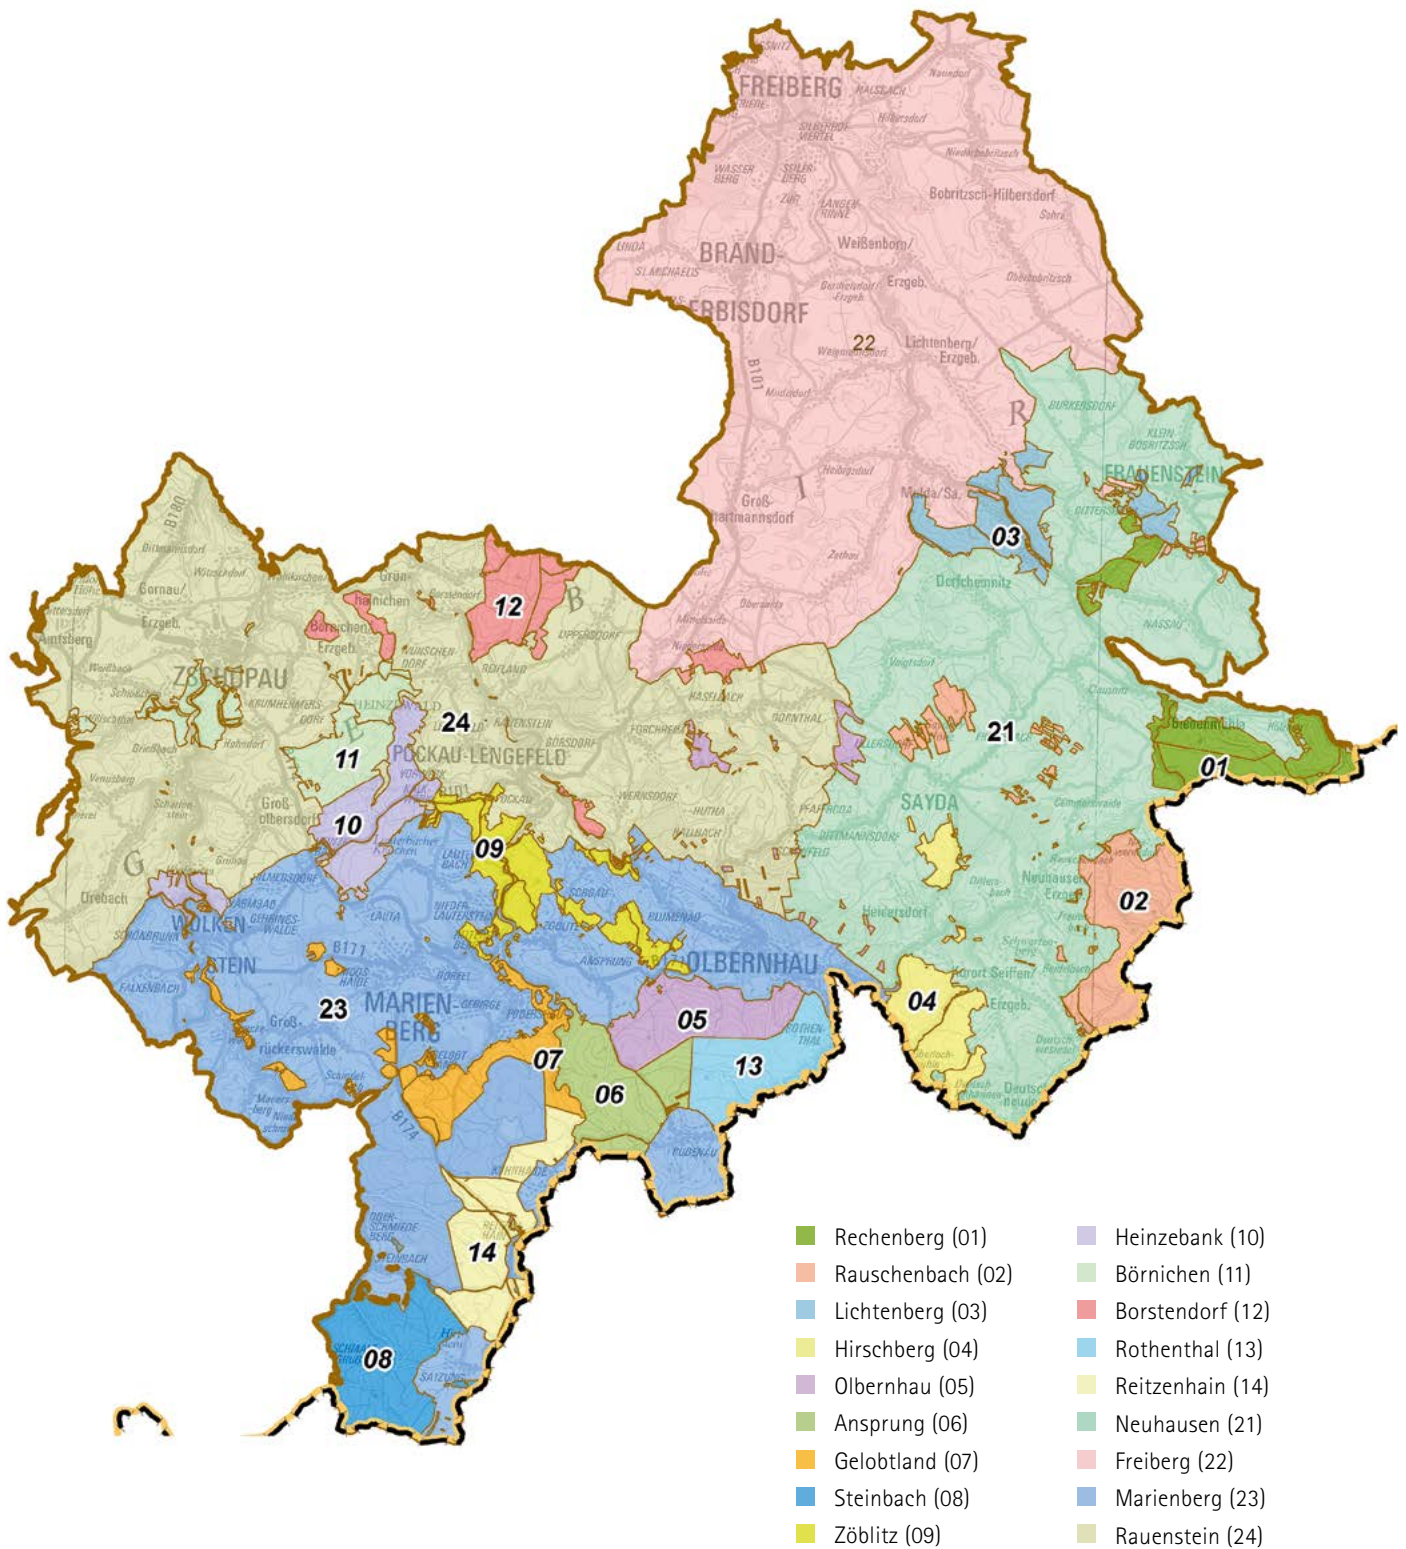

Staatsbetrieb Sachsenforst

Forstbezirk Marienberg

Staatsbetrieb Sachsenforst

Forstbezirk Marienberg

Forstbezirksleiter: Ingo Reinhold
Adresse: Markt 3, 09496 Marienberg
Telefon: 03735 6611100
Telefax: 03735 6611180
E-Mail: marienberg.poststelle@smul.sachsen.de
Internet: www.sachsenforst.de
Sprechzeiten: Mo – Fr 9 – 15 Uhr oder nach Vereinbarung

Allgemeine Informationen über den Forstbezirk Marienberg (Stand 01.01.2020)

■ Territorialfläche:	1.000 km ²
■ Gesamtwaldfläche:	38.445 ha
■ Staatswald (Freistaat):	21.190 ha
■ Staatswald (Bund):	1.840 ha
■ Körperschaftswald:	2.910 ha
■ Kirchenwald:	270 ha
■ Privatwald:	11.896 ha
■ Treuhandrestwald:	339 ha

Sachsenforst