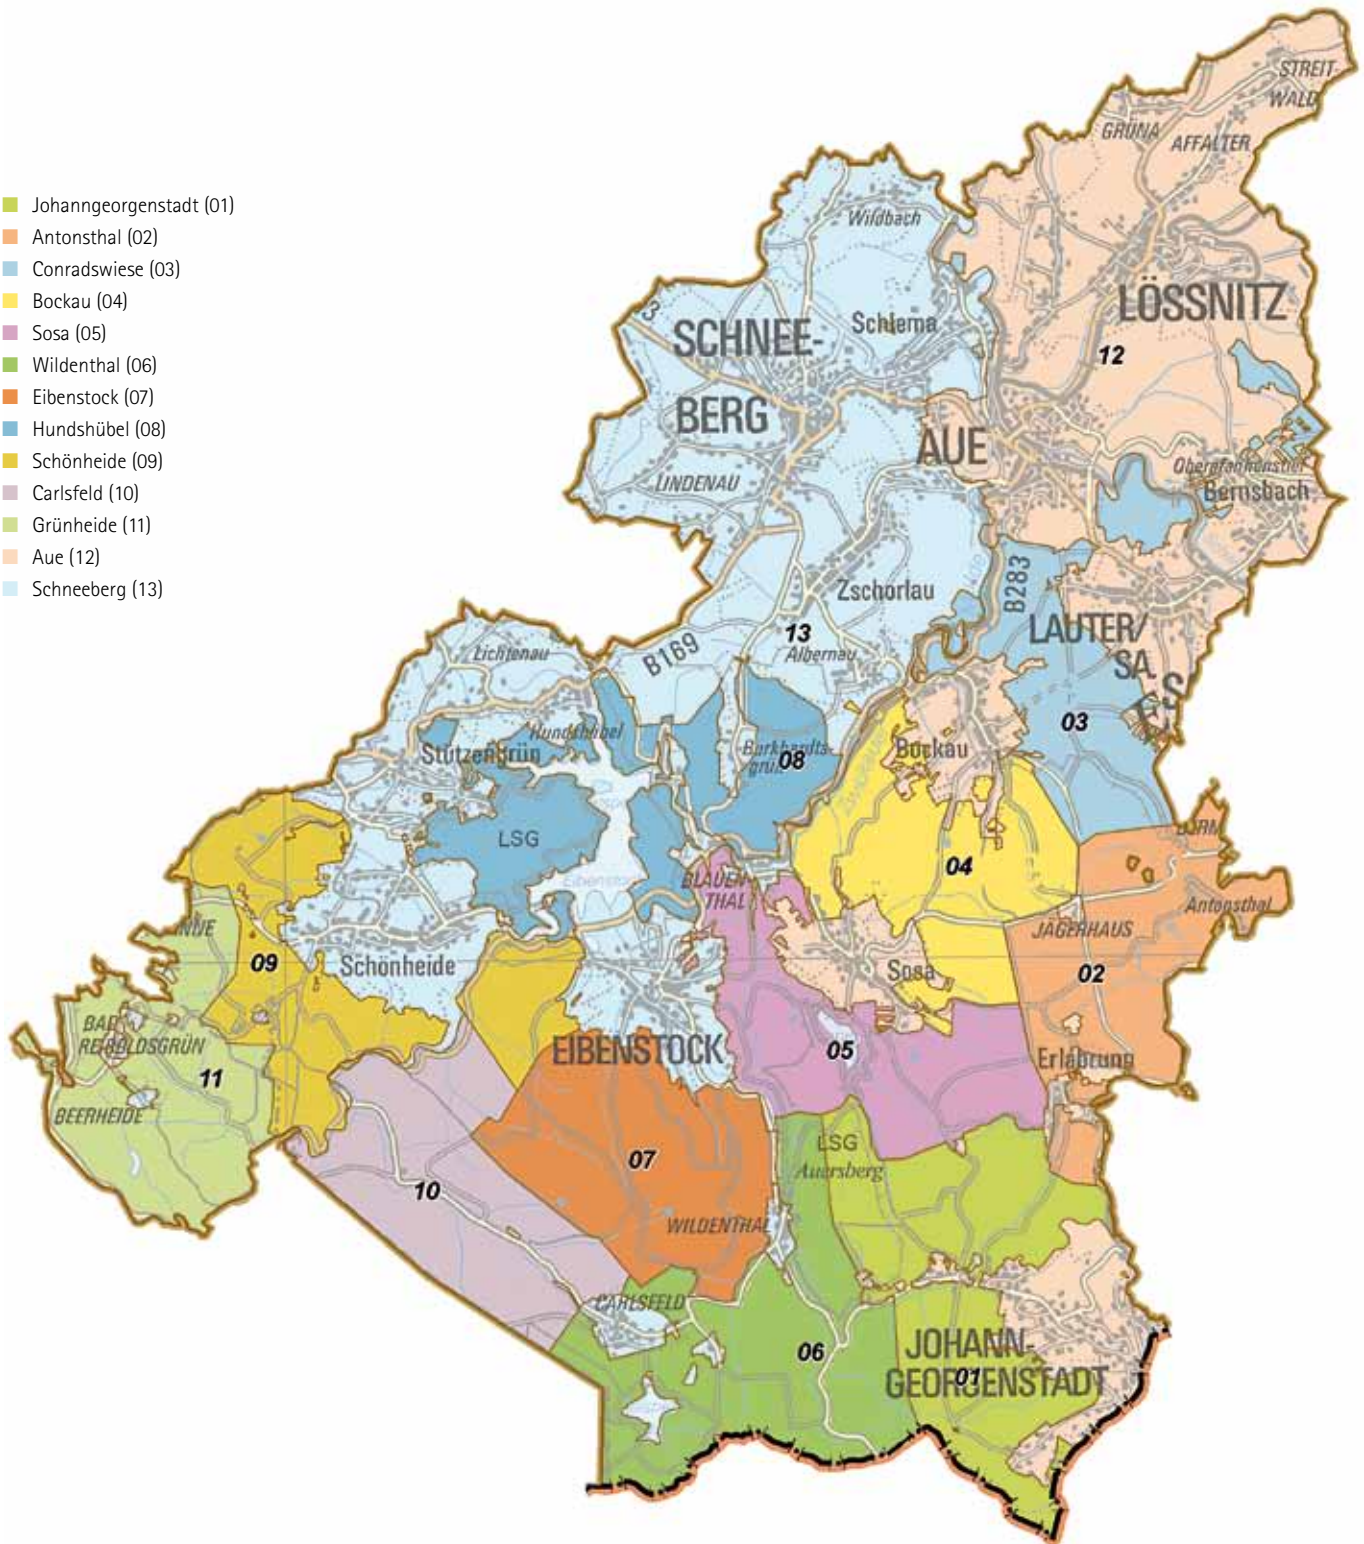

Staatsbetrieb Sachsenforst

Forstbezirk Eibenstock

- Johanngeorgenstadt (01)
- Antonsthal (02)
- Conradswiese (03)
- Bockau (04)
- Sosa (05)
- Wildenthal (06)
- Eibenstock (07)
- Hundshübel (08)
- Schönheide (09)
- Carlsfeld (10)
- Grünheide (11)
- Aue (12)
- Schneeberg (13)

Informationen des Forstbezirkes Eibenstock

Regionale Zuständigkeiten und Leistungsangebote für unsere Waldbesitzer

Mit dem Vollzug der Verwaltungsreform zum 01.08.2008 wurden die Zuständigkeiten zum Vollzug des Sächsischen Waldgesetzes und die damit verbundenen Aufgaben teilweise neu zugeordnet.

Die untere Forstbehörde des Erzgebirgskreises übernimmt die hoheitlichen Aufgaben, die mit dem Vollzug des Sächsischen Waldgesetzes und der Durchsetzung seiner Bestimmungen verbunden sind.

Die Forstbezirke des Staatsbetriebes Sachsenforst nehmen weiterhin die Aufgaben der fachlichen Beratung und Betreuung der nicht-staatlichen Waldbesitzer wahr und es ist uns wichtig, Ihnen unsere Leistungen anzubieten und Ihnen Ihre regionalen Ansprechpartner im Bereich des Forstbezirkes Eibenstock vorzustellen.

Sachsenforst