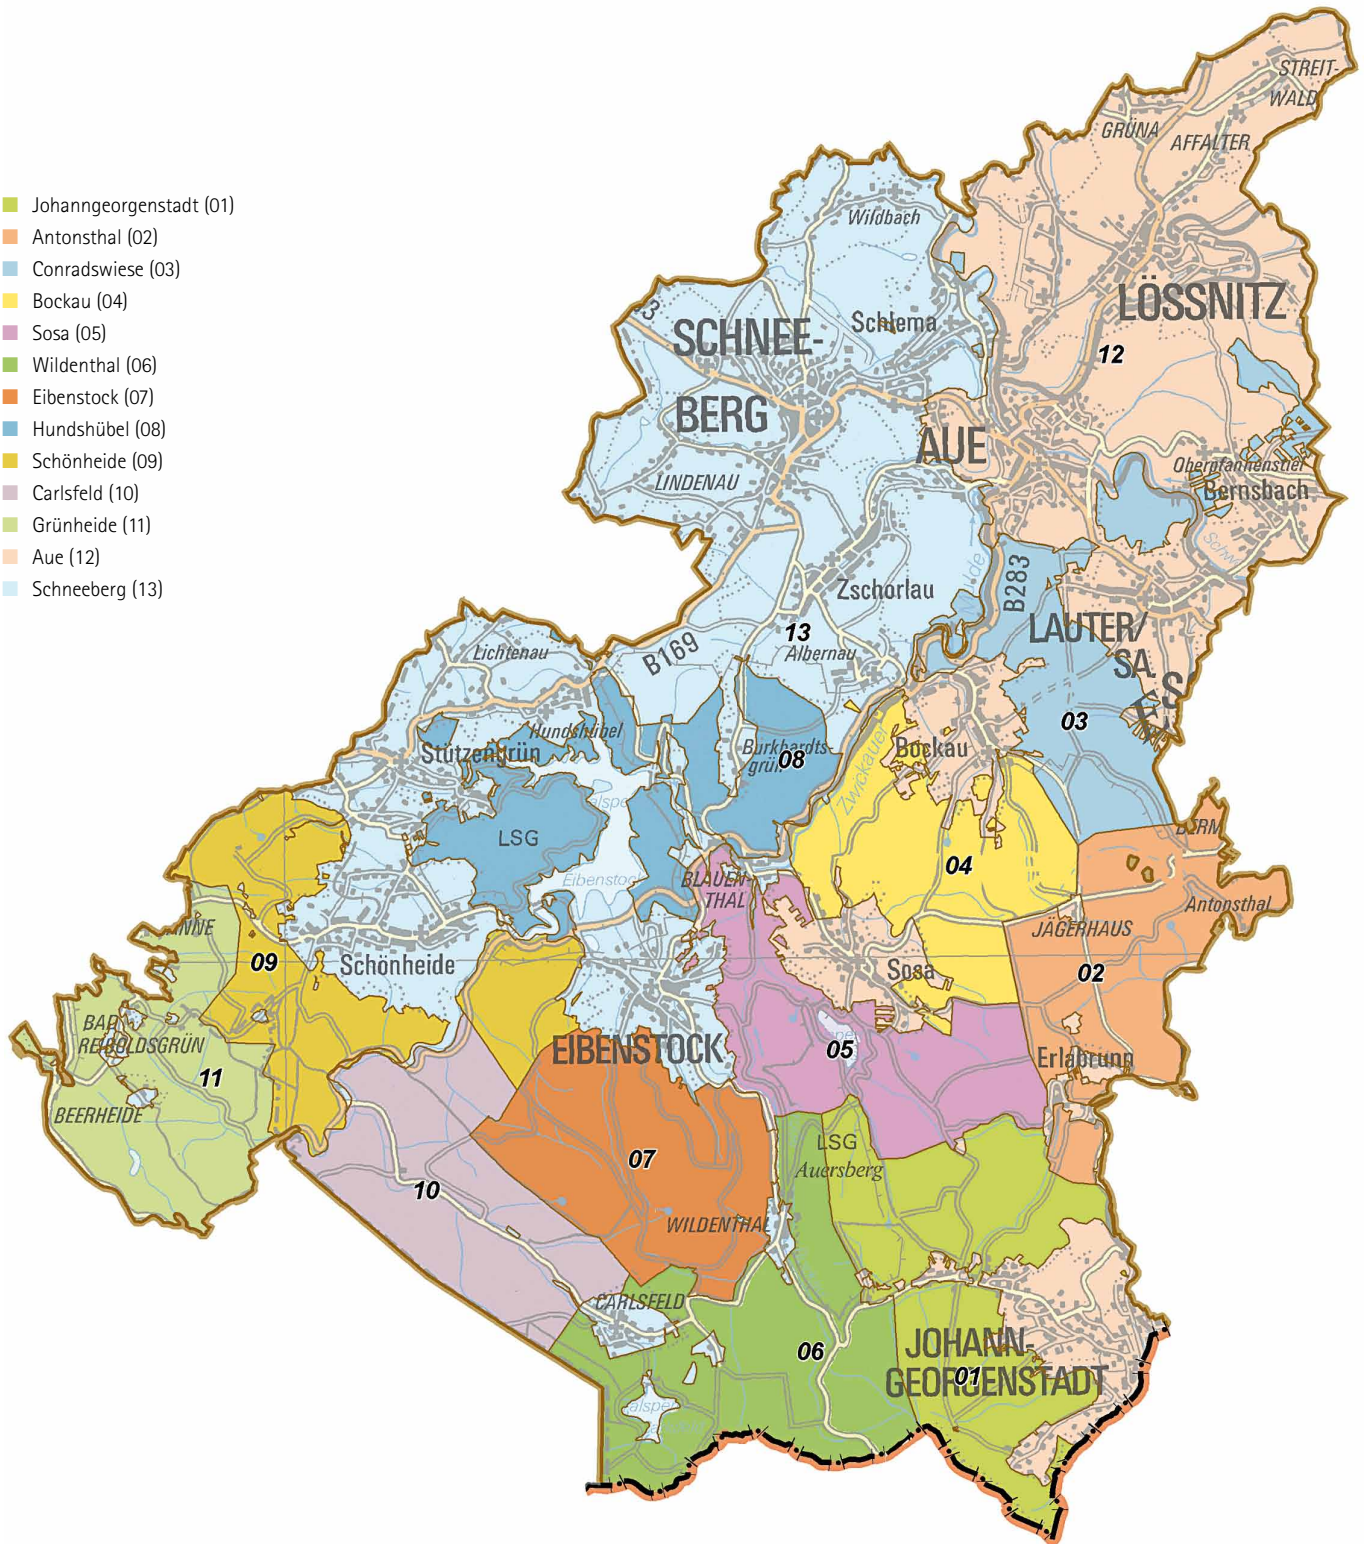

# Staatsbetrieb Sachsenforst

## Forstbezirk Eibenstock

- Johanngeorgenstadt (01)
- Antonsthal (02)
- Conradswiese (03)
- Bockau (04)
- Sosa (05)
- Wildenthal (06)
- Eibenstock (07)
- Hundshübel (08)
- Schönheide (09)
- Carlsfeld (10)
- Grünheide (11)
- Aue (12)
- Schneeberg (13)

### Allgemeine Informationen über den Forstbezirk Eibenstock

|                             |                              |
|-----------------------------|------------------------------|
| ■ Gesamtfläche:             | 400 km <sup>2</sup>          |
| ■ Waldfläche:               | 25.577 ha                    |
| ■ Landeswald:               | 20.184 ha                    |
| ■ Privatwald:               | 2.726 ha                     |
| ■ Körperschaftswald:        | 1.969 ha                     |
| ■ Bundeswald:               | 698 ha                       |
| ■ Holzeinschlag Landeswald: | 125.000 m <sup>3</sup> /Jahr |
| ■ Mitarbeiter/-innen:       | 100 Personen                 |

**Sachsenforst**