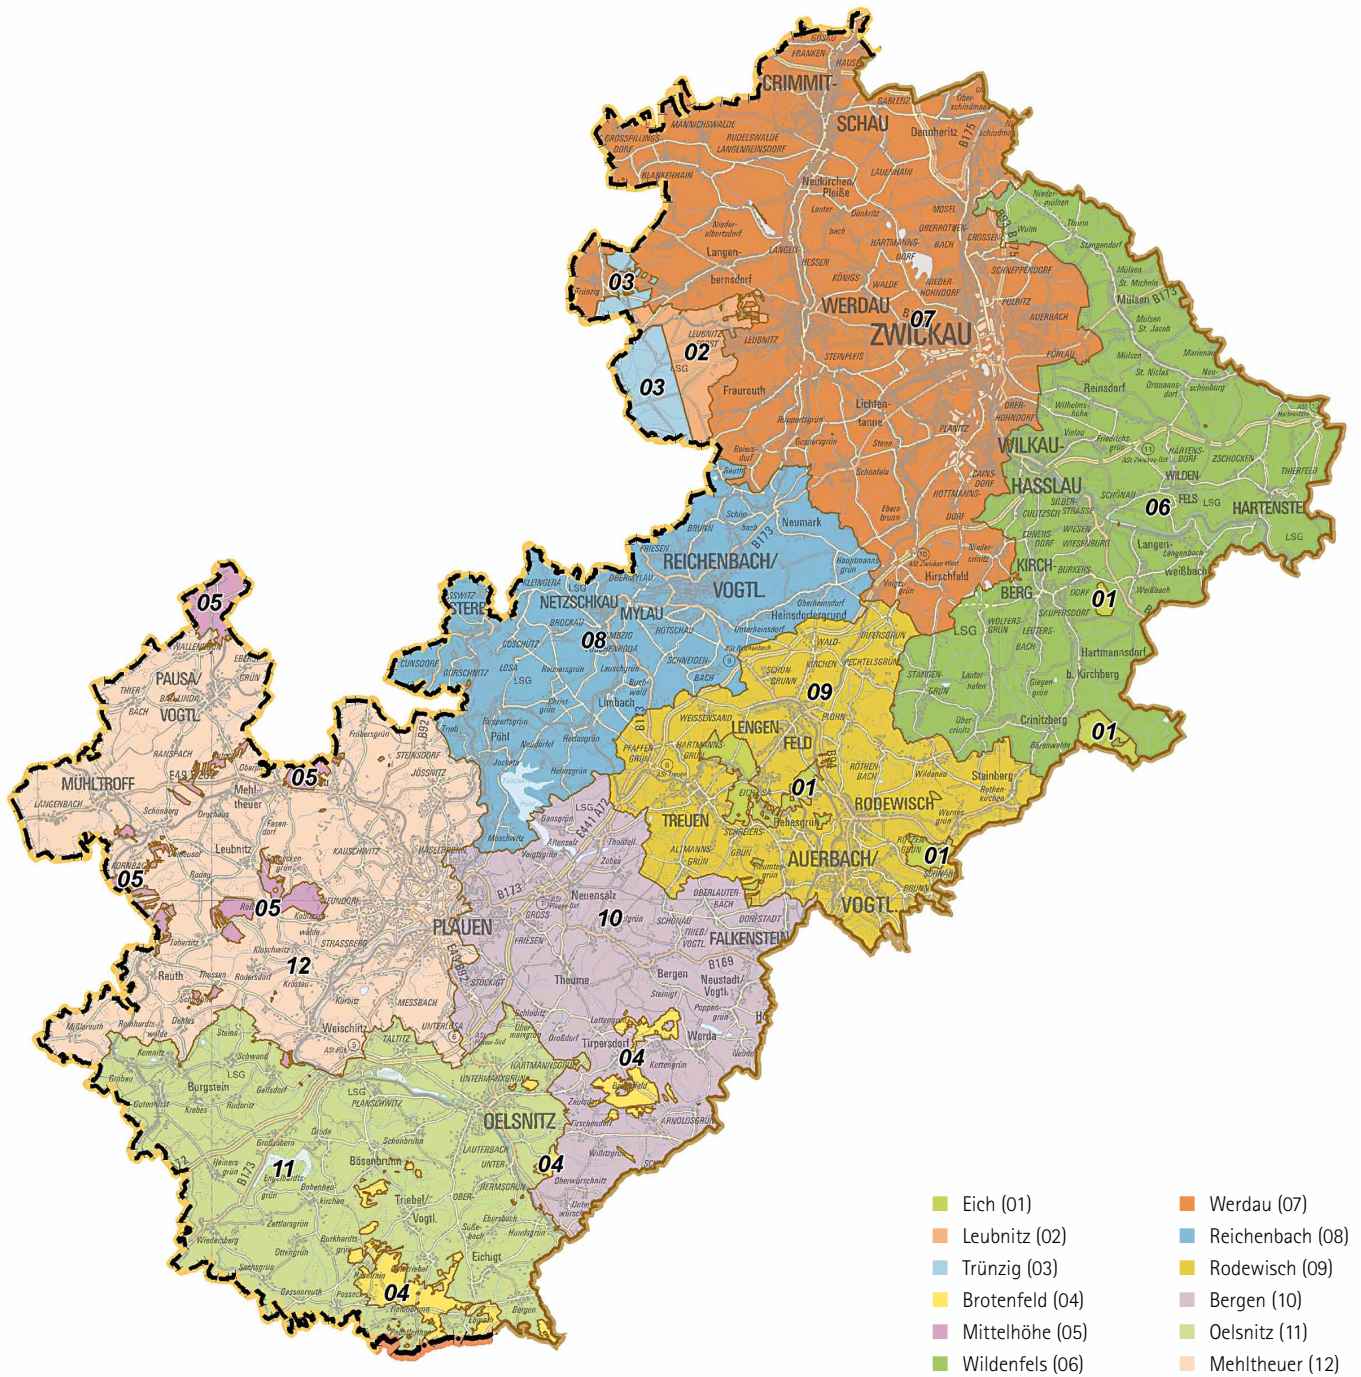

Staatsbetrieb Sachsenforst

Forstbezirk Plauen

Informationen des Forstbezirkes Plauen

Beratungsangebot für Waldbesitzer – Fragen Sie Ihren Revierförster!

Sehr geehrte Waldbesitzer und Leser der Waldpost im Bereich des Forstbezirkes Plauen,

wir freuen uns, dass wir Ihnen mit der „Waldpost 2012/13“ auch in diesem Jahr wertvolle Informationen, ein umfangreiches Leistungsangebot sowie Ihre persönlichen Ansprechpartner vorstellen dürfen.

Sie haben Fragen zur Pflege Ihres Waldbestandes, zu Forstschädlingen oder zur erfolgreichen Verjüngung? Dann vereinbaren Sie einen Termin mit Ihrem örtlich zuständigen Sachsenforst-Revierförster. Zu den Kernaufgaben seines Dienstes gehört die kostenfreie, unabhängige, fachliche Beratung privater Waldbesitzer zu allen Fragen der Waldbewirtschaftung, z. B.

- Praktische Durchführung der Holzernte und Waldpflege
- Maßnahmen bei Waldschäden, wie Schneebruch und Borkenkäferbefall
- Standortsgerechte, angepasste Waldverjüngung
- Hilfe zur Grenzfeststellung
- Informationen zu Anforderungen in Schutzgebieten und vieles mehr.

Sachsenforst