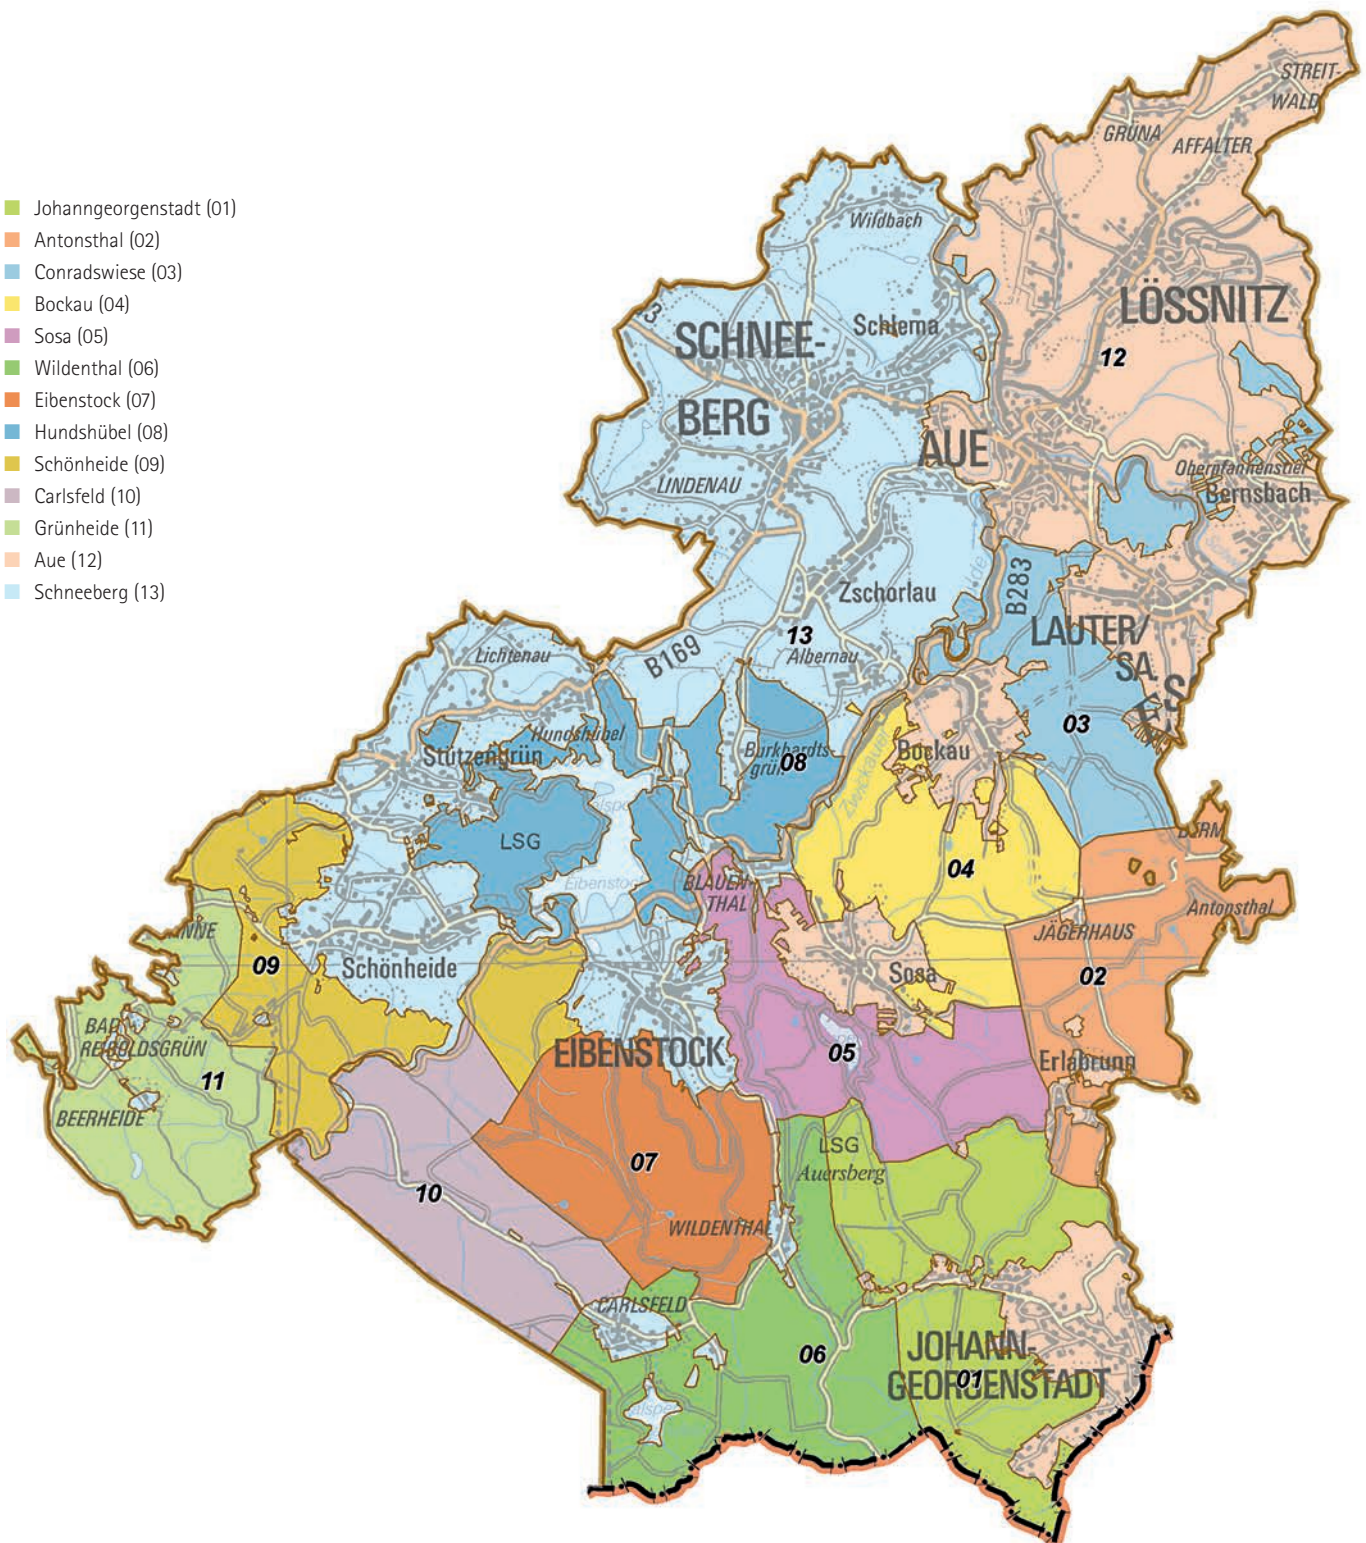

Staatsbetrieb Sachsenforst

Forstbezirk Eibenstock

- Johanngeorgenstadt (01)
- Antonsthal (02)
- Conradswiese (03)
- Bockau (04)
- Sosa (05)
- Wildenthal (06)
- Eibenstock (07)
- Hundshübel (08)
- Schönheide (09)
- Carlsfeld (10)
- Grünheide (11)
- Aue (12)
- Schneeberg (13)

Staatsbetrieb Sachsenforst

Forstbezirk Eibenstock

Forstbezirksleiter: Herr Stephan Schusser
Adresse: Schneeberger Straße 3, 08309 Eibenstock
Telefon: 03 77 52 / 55 29 0
Telefax: 03 77 52 / 55 29 30
E-Mail: poststelle.sbs-eibenstock@smul.sachsen.de
Internet: www.sachsenforst.de
Sprechzeiten: Di 7 – 16 Uhr oder nach Vereinbarung

■ Gesamtfläche:	400 km ²
■ Waldfläche:	25.577 ha
■ Landeswald:	20.184 ha
■ Privatwald:	2.726 ha
■ Körperschaftswald:	1.969 ha
■ Bundeswald:	698 ha
■ Holzeinschlag Landeswald:	150.000 m ³ /Jahr
■ Mitarbeiter/-innen:	96 Personen

Sachsenforst