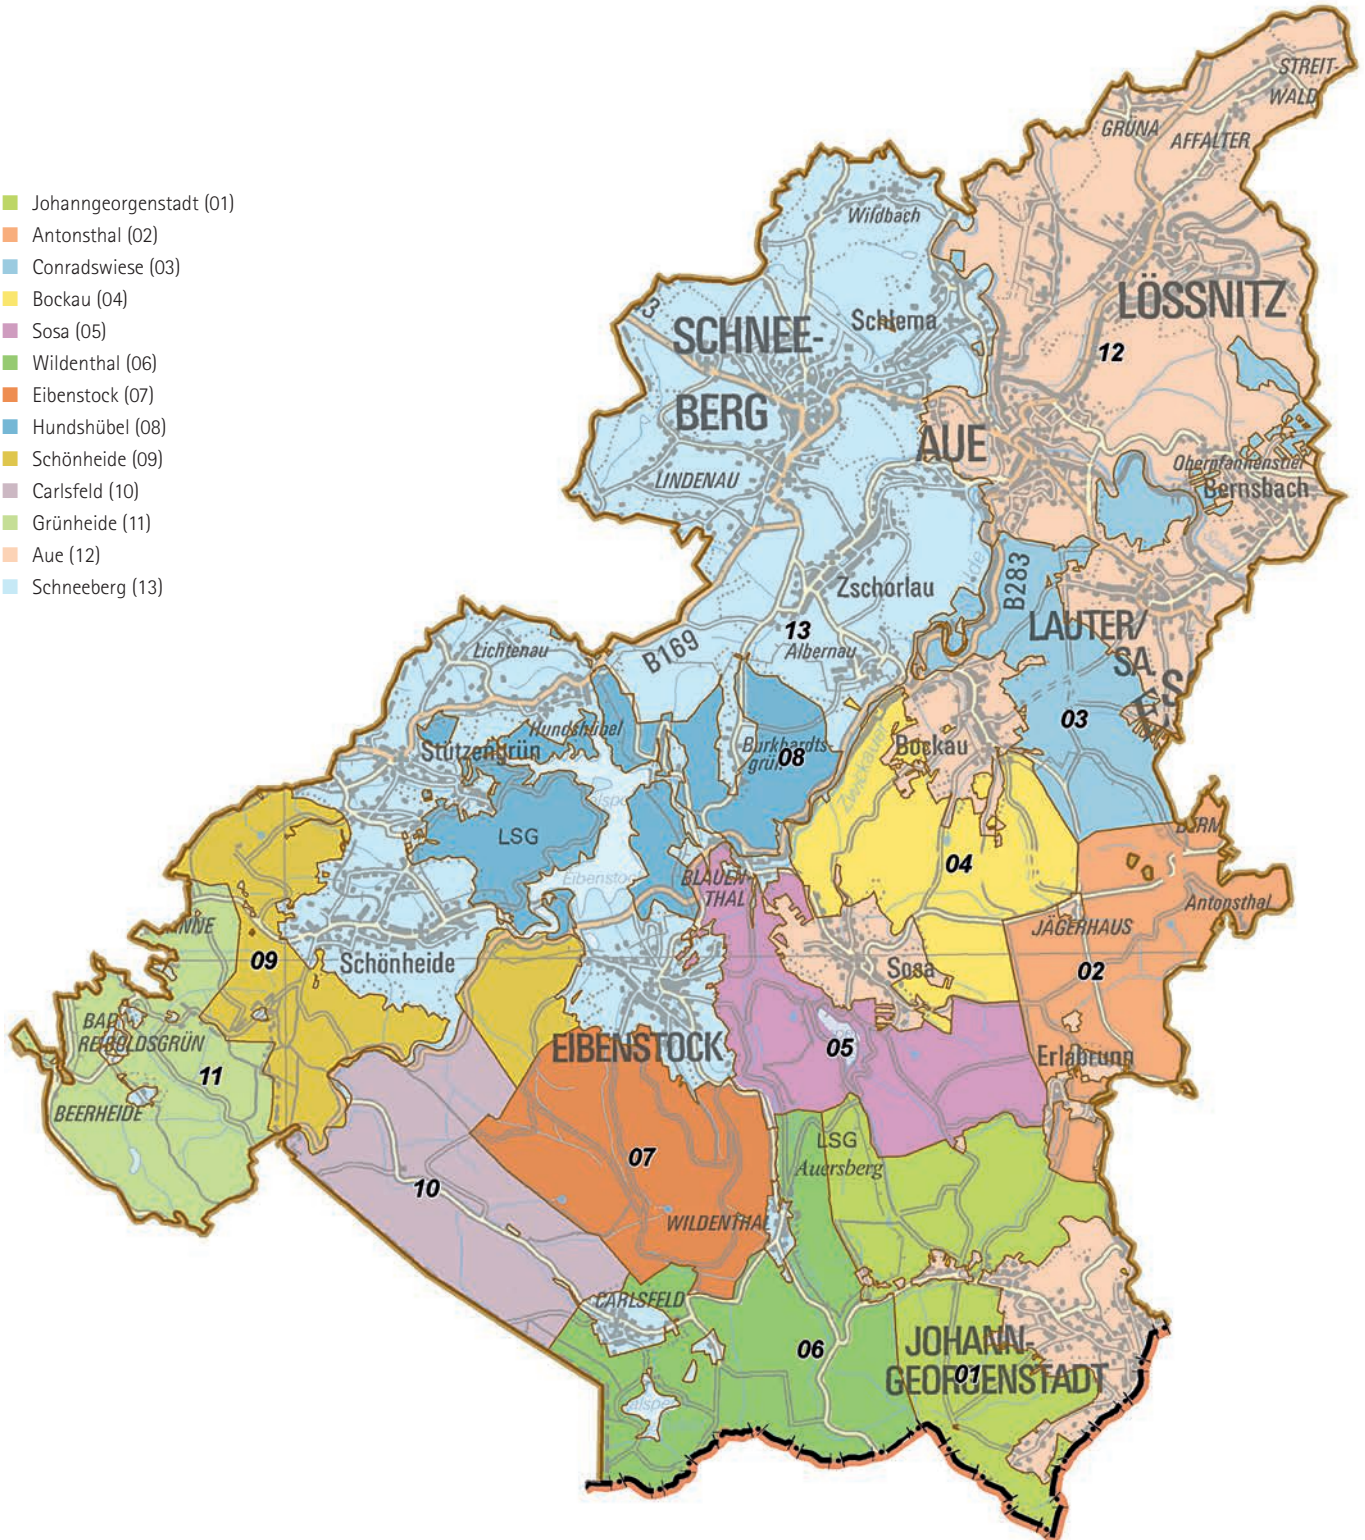

Staatsbetrieb Sachsenforst

Forstbezirk Eibenstock

- Johanngeorgenstadt (01)
- Antonsthal (02)
- Conradswiese (03)
- Bockau (04)
- Sosa (05)
- Wildenthal (06)
- Eibenstock (07)
- Hundshübel (08)
- Schönheide (09)
- Carlsfeld (10)
- Grünheide (11)
- Aue (12)
- Schneeberg (13)

Staatsbetrieb Sachsenforst

Forstbezirk Eibenstock

Forstbezirksleiter: Herr Stephan Schusser
Adresse: Schneeberger Straße 3, 08309 Eibenstock
Telefon: 03 77 52 / 55 29 0
Telefax: 03 77 52 / 55 29 30
E-Mail: poststelle.sbs-eibenstock@smul.sachsen.de
Internet: www.sachsenforst.de
Sprechzeiten: Di 7 – 16 Uhr oder nach Vereinbarung

■ Gesamtfläche:	400 km ²
■ Waldfläche:	25.577 ha
■ Landeswald:	20.184 ha
■ Privatwald:	2.726 ha
■ Körperschaftswald:	1.969 ha
■ Bundeswald:	698 ha
■ Holzeinschlag Landeswald:	150.000 m ³ /Jahr
■ Mitarbeiter/-innen:	96 Personen

Sachsenforst