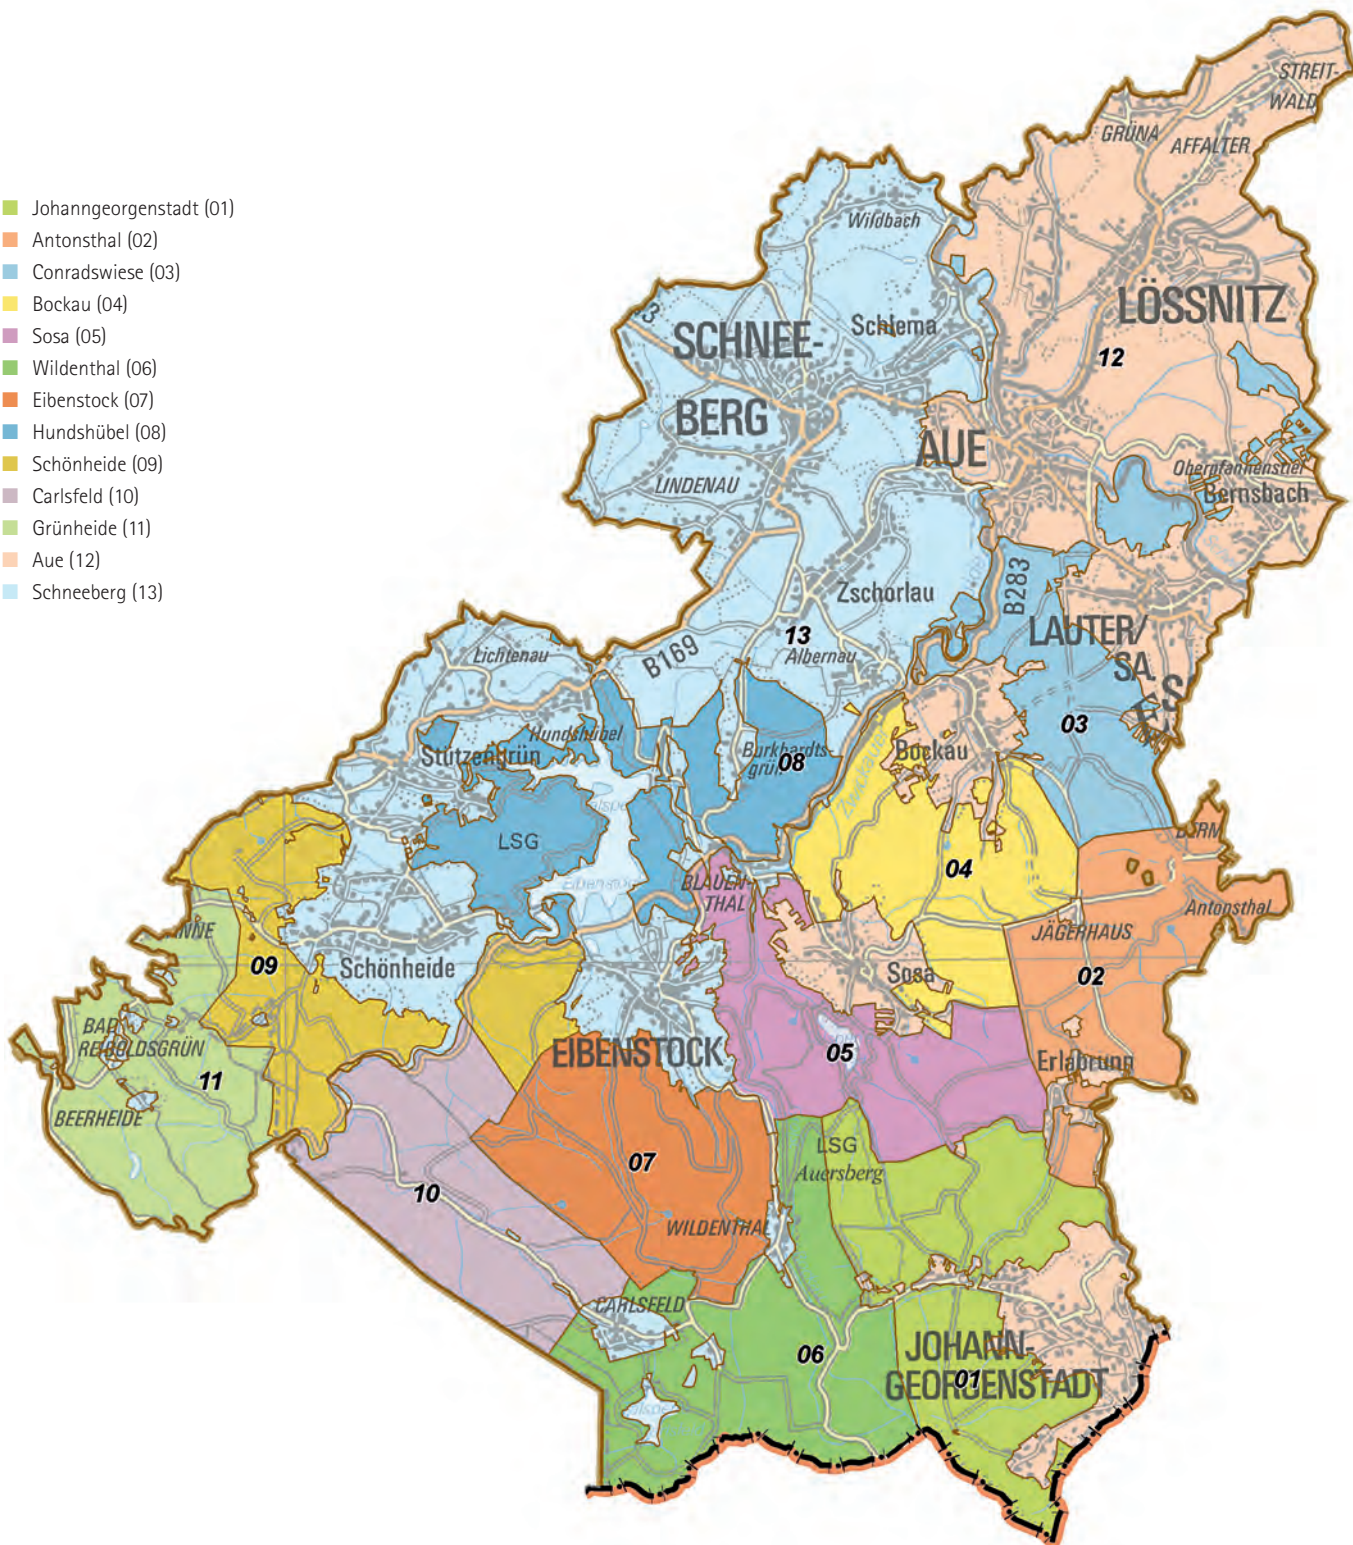

Staatsbetrieb Sachsenforst

Forstbezirk Eibenstock

- Johanngeorgenstadt (01)
- Antonsthal (02)
- Conradswiese (03)
- Bockau (04)
- Sosa (05)
- Wildenthal (06)
- Eibenstock (07)
- Hundshübel (08)
- Schönheide (09)
- Carlsfeld (10)
- Grünheide (11)
- Aue (12)
- Schneeberg (13)

Staatsbetrieb Sachsenforst

Forstbezirk Eibenstock

Forstbezirksleiter: Herr Stephan Schusser
Adresse: Schneeberger Straße 3, 08309 Eibenstock
Telefon: 03 77 52 / 55 29 0
Telefax: 03 77 52 / 55 29 30
E-Mail: poststelle.sbs-eibenstock@smul.sachsen.de
Internet: www.sachsenforst.de
Sprechzeiten: Di 7 – 16 Uhr oder nach Vereinbarung

■ Gesamtfläche:	400 km ²
■ Waldfläche:	25.577 ha
■ Landeswald:	20.184 ha
■ Privatwald:	2.726 ha
■ Körperschaftswald:	1.969 ha
■ Bundeswald:	698 ha
■ Holzeinschlag Landeswald:	150.000 m ³ /Jahr
■ Mitarbeiter/-innen:	96 Personen

Sachsenforst